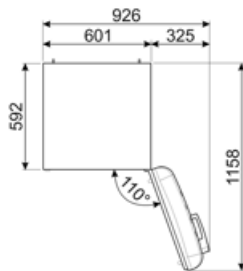

מידע לוגיסטי

רוחב	600 mm	עומק מוצר עם ידית	768 mm
עומק ללא ידית	728 mm	עומק מוצר עם דלתות	1197 mm
גובה	1720 mm	שנפתחות ב- 90° מעלות	
רוחב המוצר עם פתיחה מרבית של הדלתות	926 mm	רוחב מרווח	20 mm