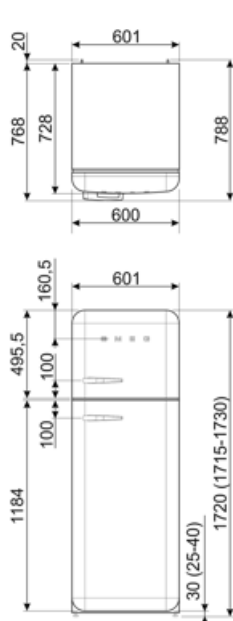

מידע לוגיסטי

רוחב	600 mm	עומק מוצר עם ידית	768 mm
עומק ללא ידית	728 mm	עומק מוצר עם דלתות	1197 mm
גובה	1720 mm	שנפתחות ב- 90° מעלות	
רוחב המוצר עם פתיחה מרבית של הדלתות	926 mm	רוחב מרווח	20 mm