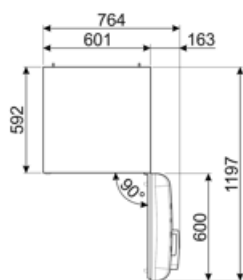

מידע לוגיסטי

רוחב	600 mm	עומק מוצר עם ידית	768 mm
עומק ללא ידית	728 mm	עומק מוצר עם דלתות	1197 mm
גובה	1720 mm	שנפתחות ב- 90° מעלות	
רוחב המוצר עם פתיחה מרבית של הדלתות	926 mm	רוחב מרווח	20 mm