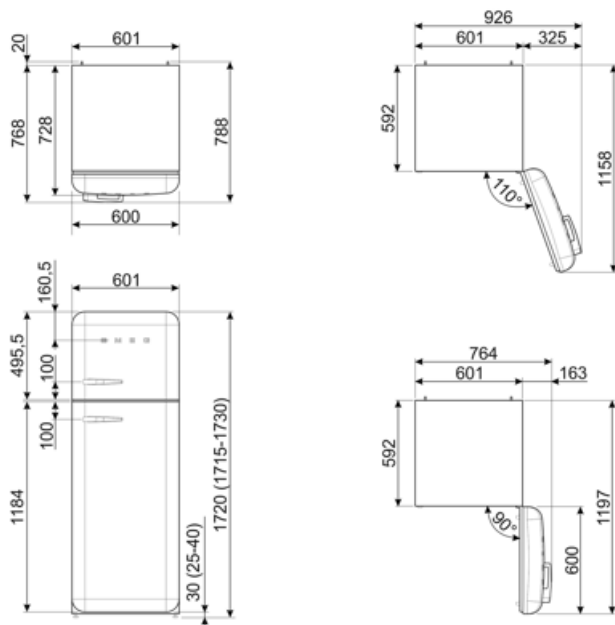

Elektrische aansluiting

Aansluitwaarde	100 W	Frequentie (Hz)	50/60 Hz
Stroom (A)	0,8 A	Lengte voedingskabel	180 cm
Spanning (V)	220-240 V	Stekker	(F;E) Schuko

Logistieke informatie

Breedte product	600 mm	Productdiepte met handgreep	768 mm
Diepte product	728 mm	Productdiepte met deuren op 90° geopend	1197 mm
Hoogte product	1720 mm	Diepte afstandhouder	20 mm
Productbreedte met deuren maximaal geopend	926 mm		