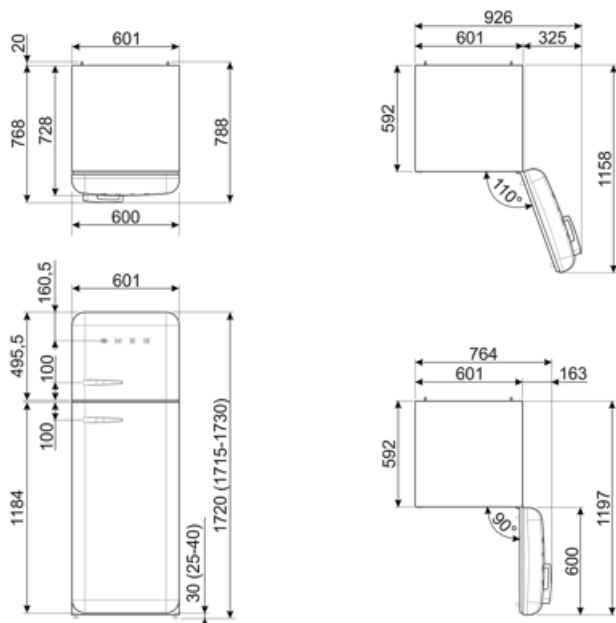

Summan av 222 l
lågtemperaturfackets/
ens och kylfacket/-ens
volymer

Elektrisk anslutning

Anslutningseffekt	100 W	Frekvens	50/60 Hz
Ström	0,8 A	Sladdens längd	180 cm
Volt (V)	220-240 V	Typ av kontakt	(F;E) Eurokontakt

Logistisk information

Bredd (mm)	600 mm	Djup med handtag	768 mm
Djup utan handtag	728 mm	Djup med dörr öppen 90°	1197 mm
Höjd	1720 mm	Djup på distanser	20 mm
Bredd med maximal dörröppning	926 mm		

Alternative products