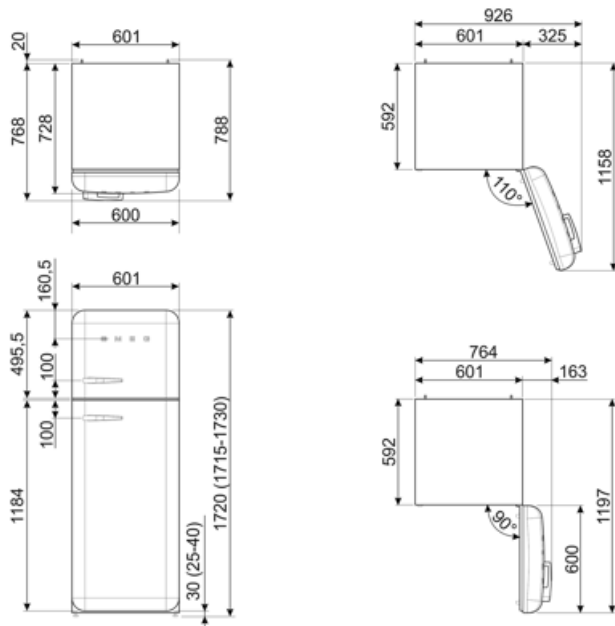

Antal hyllplan med genomskinligt lock	1	Antal hyllplan med flaskställ	1
Antal justerbara hyllplan	2	Flaskställ med metalltråd	Ja
Justerbara hyllplan av metalltråd	Ja		

Övrig inredning kylskåp

Tillbehör MultiFlow	Ja	Fläkt	Ja

Inredning frys

Antal lådor	1	Typ av hyllplan	Tråd
Antal hyllplan	1		

Övrig inredning frys

Tillbehör

Andra tekniska egenskaper

Larm vid öppen dörr	Ljudsignal & visuell
Antibakteriella lister	Ja
Typ av temperaturkontroll	Elektronisk
Antal kompressorer	1
Typ av kylgas	R600a
Typ av kompressor	Inverter Technology
Mängd kylmedia (gr)	70 g
Skummedel	Cyklopentan

Prestanda/Energimärkning – Reg. 2019

Luftburet akutstikt buller räknat i dB(A) re 1 pW	37 dB(A) re 1 pW	Klimatklass	SN, N, ST, T

Elektrisk anslutning

Typ av kontakt	(F;E) Eurokontakt	Volt (V)	220-240 V
Anslutningseffekt	100 W	Frekvens	50/60 Hz
		Sladdens längd	135 cm

Ström

0,8 A