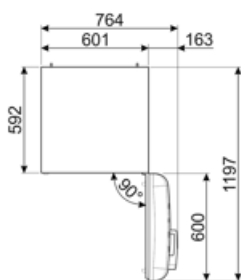

## תווית חשמל / ביצועים – שנת 2019

צריכת חשמל שנתית	168 kWh/a	פליטות רעש נישא באוויר	37 dB(A) re 1 pW
קטגוריית יעילות אנרגטית	D	זמן עליית טמפרטורה	30 h
קטגוריית פליטות רעש נישא באוויר	C	כוכבים - קיבולת הקפאה	4 kg/24h
נפח נטו כולל	294 l	קטגוריית אקלים	SN, N, ST, T
סכום הנפחים של התאים הקפואים	72 l	EEI	80 %
סכום הנפחים של תאי הקירור והתאים הלא קפואים	222 l		

## מידע לוגיסטי

רוחב	600 mm	עומק מוצר עם ידית	768 mm
עומק ללא ידית	728 mm	עומק מוצר עם דלתות	1197 mm
גובה	1720 mm	שנפתחות ב- 90° מעלות	
רוחב המוצר עם פתיחה	926 mm	רוחב מרווח	20 mm
מרבית של הדלתות			