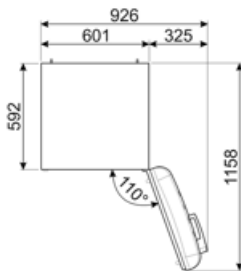

## מאפייני תא מקפיא

מספר המדפים	1	סוגי מדפים	תיל
-------------	---	------------	-----

## תווית חשמל / ביצועים – שנת 2019

צריכת חשמל שנתית	168 kWh/a	פליטות רעש נישא באוויר	37 dB(A) re 1 pW
קטגוריית יעילות אנרגטית	D	זמן עליית טמפרטורה	30 h
קטגוריית פליטות רעש נישא באוויר	C	כוכבים - קיבולת הקפאה	4 kg/24h
נפח נטו כולל	294 l	קטגוריית אקלים	SN, N, ST, T
סכום הנפחים של התאים הקפואים	72 l	EEI	80 %
סכום הנפחים של תאי הקירור והתאים הלא קפואים	222 l		

## מידע לוגיסטי

רוחב	600 mm	עומק מוצר עם ידית	768 mm
עומק ללא ידית	728 mm	עומק מוצר עם דלתות	1197 mm
גובה	1720 mm	שנפתחות ב- 90° מעלות	
רוחב המוצר עם פתיחה	926 mm	רוחב מרווח	20 mm
מרבית של הדלתות			