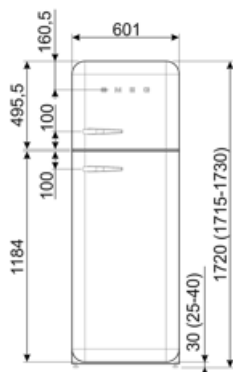

תווית חשמל / ביצועים – שנת 2019

צריכת חשמל שנתית	168 kWh/a	פליטות רעש נישא באוויר	37 dB(A) re 1 pW
קטגוריית יעילות אנרגטית	D	זמן עליית טמפרטורה	30 h
קטגוריית פליטות רעש נישא באוויר	C	כוכבים - קיבולת הקפאה	4 kg/24h
נפח נטו כולל	294 l	קטגוריית אקלים	SN, N, ST, T
סכום הנפחים של התאים הקפואים	72 l	EEI	80 %
סכום הנפחים של תאי הקירור והתאים הלא קפואים	222 l		

חיבור חשמלי

דירוג חיבור חשמלי	100 W	תדר (Hz)	50/60 Hz
זרם	0.8 A	אורך כבל חשמל	180 cm
(מתח) וולט	220-240 V	תקע	(F;E) Schuko

מידע לוגיסטי

רוחב	600 mm	עומק מוצר עם ידית	768 mm
עומק ללא ידית	728 mm	עומק מוצר עם דלתות	1197 mm
גובה	1720 mm	שנפתחות ב- 90° מעלות	
רוחב המוצר עם פתיחה מרבית של הדלתות	926 mm	רוחב מרווח	20 mm