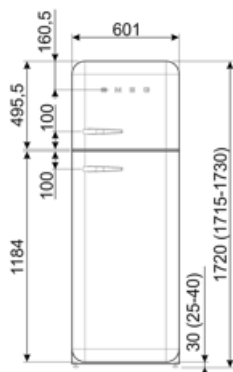

## מאפייני תא מקפיא

מספר המדפים	1	סוגי מדפים	תיל
-------------	---	------------	-----

## תווית חשמל / ביצועים – שנת 2019

צריכת חשמל שנתית	168 kWh/a	פליטות רעש נישא באוויר	37 dB(A) re 1 pW
קטגוריית יעילות אנרגטית	D	זמן עליית טמפרטורה	30 h
קטגוריית פליטות רעש נישא באוויר	C	כוכבים - קיבולת הקפאה	4 kg/24h
נפח נטו כולל	294 l	קטגוריית אקלים	SN, N, ST, T
סכום הנפחים של התאים הקפואים	72 l	EEI	80 %
סכום הנפחים של תאי הקירור והתאים הלא קפואים	222 l		

## מידע לוגיסטי

רוחב	600 mm	עומק מוצר עם ידית	768 mm
עומק ללא ידית	728 mm	עומק מוצר עם דלתות	1197 mm
גובה	1720 mm	שנפתחות ב- 90° מעלות	
רוחב המוצר עם פתיחה	926 mm	רוחב מרווח	20 mm
מרבית של הדלתות			