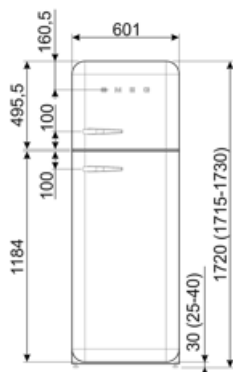

תווית חשמל / ביצועים – שנת 2019

צריכת חשמל שנתי	168 kWh/a	פליטות רעש נישא באוויר	37 dB(A) re 1 pW
קטגוריית יעילות אנרגטית	D	זמן עליית טמפרטורה	30 h
קטגוריית פליטות רעש נישא באוויר	C	כוכבים - קיבולת הקפאה	4 kg/24h
נפח נטו כולל	294 l	קטגוריית אקלים	SN, N, ST, T
סכום הנפחים של התאים הקפואים	72 l	EEI	80 %
סכום הנפחים של תאי הקירור והתאים הלא קפואים	222 l		

חיבור חשמלי

דירוג חיבור חשמלי	100 W	תדר (Hz)	50/60 Hz
זרם (מתח (וולט)	0,8 A 220-240 V	אורך כבל חשמל תקע	180 cm (F;E) Schuko

מידע לוגיסטי

רוחב	600 mm	עומק מוצר עם ידית	768 mm
עומק ללא ידית	728 mm	עומק מוצר עם דלתות	1197 mm
גובה	1720 mm	שנפתחות ב- 90° מעלות	
רוחב המוצר עם פתיחה מרבית של הדלתות	926 mm	רוחב מרווח	20 mm