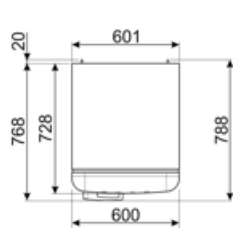

## תווית חשמל / ביצועים – שנת 2019

צריכת חשמל שנתית	168 kWh/a	פליטות רעש נישא באוויר	37 dB(A) re 1 pW
קטגוריית יעילות אנרגטית	D	זמן עליית טמפרטורה	30 h
קטגוריית פליטות רעש נישא באוויר	C	כוכבים - קיבולת הקפאה	4 kg/24h
נפח נטו כולל	294 l	קטגוריית אקלים	SN, N, ST, T
סכום הנפחים של התאים הקפואים	72 l	EEI	80 %
סכום הנפחים של תאי הקירור והתאים הלא קפואים	222 l		

## מידע לוגיסטי

רוחב	600 mm	עומק מוצר עם ידית	768 mm
עומק ללא ידית	728 mm	עומק מוצר עם דלתות	1197 mm
גובה	1720 mm	שנפתחות ב- 90° מעלות	
רוחב המוצר עם פתיחה	926 mm	רוחב מרווח	20 mm
מרבית של הדלתות			