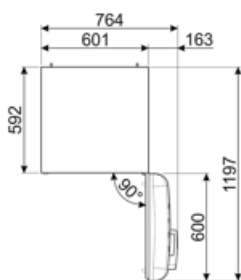

תווית חשמל / ביצועים – שנת 2019

צריכת חשמל שנתית	168 kWh/a	פליטות רעש נישא באוויר	37 dB(A) re 1 pW
קטגוריית יעילות אנרגטית	D	זמן עליית טמפרטורה	30 h
קטגוריית פליטות רעש נישא באוויר	C	כוכבים - קיבולת הקפאה	4 kg/24h
נפח נטו כולל	294 l	קטגוריית אקלים	SN, N, ST, T
סכום הנפחים של התאים הקפואים	72 l	EEI	80 %
סכום הנפחים של תאי הקירור והתאים הלא קפואים	222 l		

חיבור חשמלי

דירוג חיבור חשמלי	100 W	תדר (Hz)	50/60 Hz
זרם	0.8 A	אורך כבל חשמל	180 cm
(מתח) וולט	220-240 V	תקע	(F;E) Schuko

מידע לוגיסטי

רוחב	600 mm	עומק מוצר עם ידית	768 mm
עומק ללא ידית	728 mm	עומק מוצר עם דלתות	1197 mm
גובה	1720 mm	שנפתחות ב- 90° מעלות	
רוחב המוצר עם פתיחה מרבית של הדלתות	926 mm	רוחב מרווח	20 mm