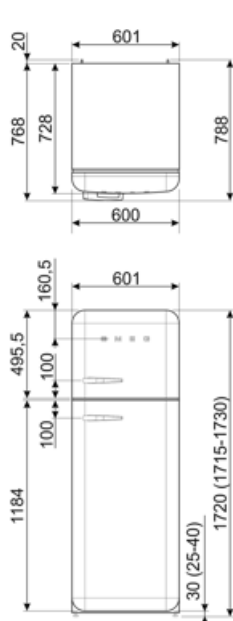

FAB30RPK5

משפחת מוצרים	מקרר
התקנה	נפרד
קטגוריה	דלת כפולה
רוחב ייחוס	60 Ty cm
סוג קירור	מקרר בסיוע מאוורר, מקפיא סטטי
הפשרה	ידנית
סוג צירים	סטנדרטי
מיקום צירים	ימני
קוד EAN	8017709297817

אסתטיקה

סדרה עיצובית	סגנון שנות החמישים	צבע לוגו	כרום
צבע	ורוד	חומר דופן	פלדה
עיצוב	עגול	צבע דפנות	ורוד
גימור	מבריק	Logo	Applied
חומר	מעוצב בחום	צבע פרופיל של מדפי דלת	כרום
ידית	חיצוני	צבע פרופיל מגירות	כרום
סוג ידית	קבוע	צבע פרופיל של מדף זכוכית	כרום
צבע ידית	כרום	צבעים חלופיים זמינים	תפוז, כחול פסטל, לבן, כחול, שחור, שמנת, ורוד, אדום, כסף, ירוק פסטל, ירוק ליים

תווית חשמל / ביצועים – שנת 2019

צריכת חשמל שנתית	168 kWh/a	פליטות רעש נישא באוויר	37 dB(A) re 1 pW
קטגוריית יעילות אנרגטית	D	זמן עליית טמפרטורה	30 h
קטגוריית פליטות רעש נישא באוויר	C	כוכבים - קיבולת הקפאה	4 kg/24h
נפח נטו כולל	294 l	קטגוריית אקלים	SN, N, ST, T
סכום הנפחים של התאים הקפואים	72 l	EEI	80 %
סכום הנפחים של תאי הקירור והתאים הלא קפואים	222 l		

חיבור חשמלי

דירוג חיבור חשמלי	100 W	תדר (Hz)	50/60 Hz
זרם	0.8 A	אורך כבל חשמל	180 cm
(מתח) וולט	220-240 V	תקע	(F;E) Schuko

מידע לוגיסטי

רוחב	600 mm	עומק מוצר עם ידית	768 mm
עומק ללא ידית	728 mm	עומק מוצר עם דלתות	1197 mm
גובה	1720 mm	שנפתחות ב- 90° מעלות	
רוחב המוצר עם פתיחה מרבית של הדלתות	926 mm	רוחב מרווח	20 mm