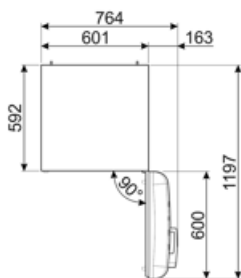

מידע לוגיסטי

רוחב	600 mm	עומק מוצר עם ידית	768 mm
עומק ללא ידית	728 mm	עומק מוצר עם דלתות	1197 mm
גובה	1720 mm	שנפתחות ב- 90° מעלות	
רוחב המוצר עם פתיחה מרבית של הדלתות	926 mm	רוחב מרווח	20 mm