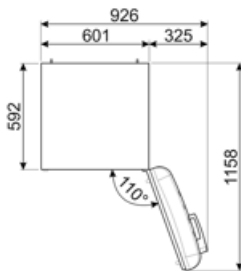

תווית חשמל / ביצועים – שנת 2019

צריכת חשמל שנתית	168 kWh/a	פליטות רעש נישא באוויר	37 dB(A) re 1 pW
קטגוריית יעילות אנרגטית	D	זמן עליית טמפרטורה	30 h
קטגוריית פליטות רעש נישא באוויר	C	כוכבים - קיבולת הקפאה	4 kg/24h
נפח נטו כולל	294 l	קטגוריית אקלים	SN, N, ST, T
סכום הנפחים של התאים הקפואים	72 l	EEI	80 %
סכום הנפחים של תאי הקירור והתאים הלא קפואים	222 l		

חיבור חשמלי

דירוג חיבור חשמלי	100 W	תדר (Hz)	50/60 Hz
זרם	0.8 A	אורך כבל חשמל	180 cm
(מתח) וולט	220-240 V	תקע	(F;E) Schuko

מידע לוגיסטי

רוחב	600 mm	עומק מוצר עם ידית	768 mm
עומק ללא ידית	728 mm	עומק מוצר עם דלתות	1197 mm
גובה	1720 mm	שנפתחות ב- 90° מעלות	
רוחב המוצר עם פתיחה מרבית של הדלתות	926 mm	רוחב מרווח	20 mm