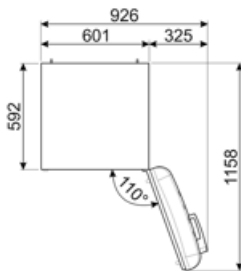

תווית חשמל / ביצועים – שנת 2019

צריכת חשמל שנתי	168 kWh/a	פליטות רעש נישא באוויר	37 dB(A) re 1 pW
קטגוריית יעילות אנרגטית	D	זמן עליית טמפרטורה	30 h
קטגוריית פליטות רעש נישא באוויר	C	כוכבים - קיבולת הקפאה	4 kg/24h
נפח נטו כולל	294 l	קטגוריית אקלים	SN, N, ST, T
סכום הנפחים של התאים הקפואים	72 l	EEI	80 %
סכום הנפחים של תאי הקירור והתאים הלא קפואים	222 l		

חיבור חשמלי

דירוג חיבור חשמלי	100 W	תדר (Hz)	50/60 Hz
זרם (מתח (וולט)	0,8 A 220-240 V	אורך כבל חשמל תקע	180 cm (F;E) Schuko

מידע לוגיסטי

רוחב	600 mm	עומק מוצר עם ידית	768 mm
עומק ללא ידית	728 mm	עומק מוצר עם דלתות	1197 mm
גובה	1720 mm	שנפתחות ב- 90° מעלות	
רוחב המוצר עם פתיחה מרבית של הדלתות	926 mm	רוחב מרווח	20 mm