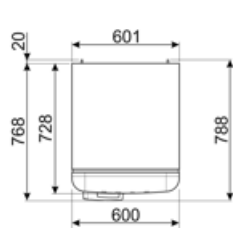

מידע לוגיסטי

רוחב	600 mm	עומק מוצר עם ידית	768 mm
עומק ללא ידית	728 mm	עומק מוצר עם דלתות	1197 mm
גובה	1720 mm	שנפתחות ב- 90° מעלות	
רוחב המוצר עם פתיחה מרבית של הדלתות	926 mm	רוחב מרווח	20 mm