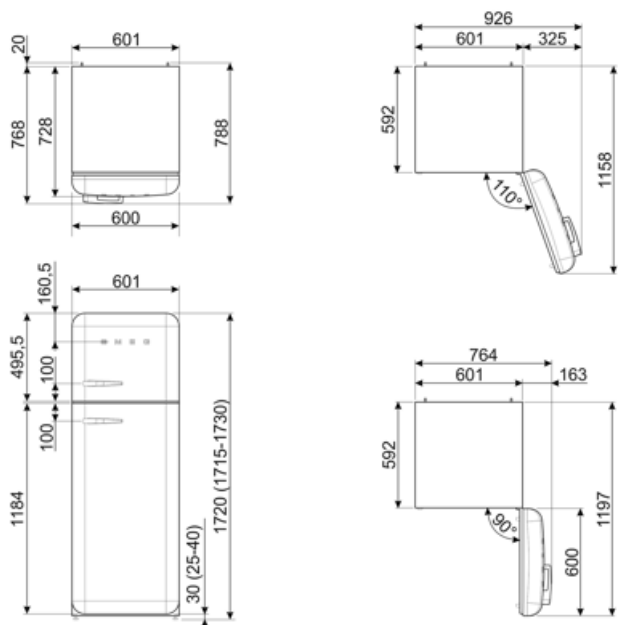

Kylmäsäilytystilojen ja  
pakastamattomien  
tilojen tilavuuksien  
summa

222 l

## Logistiikkatiedot

Leveys (mm)	600 mm	Tuotteen syvyys kahvalla	768 mm
Syvyys ilman kahvaa	728 mm	Tuotteen syvyys kun ovi auki 90°	1197 mm
Korkeus jaloilla	1720 mm	Tilanjakajan syvyys	20 mm
Tuotteen leveys kun overt ovat täysin auki	926 mm		