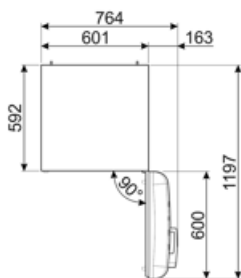

תווית חשמל / ביצועים – שנת 2019

צריכת חשמל שנתית	135 kWh/a	פליטות רעש נישא באוויר	34 dB(A) re 1 pW
קטגוריית יעילות אנרגטית	C	זמן עליית טמפרטורה	20 h
קטגוריית פליטות רעש נישא באוויר	B	כוכבים - קיבולת הקפאה	4 kg/24h
נפח נטו כולל	294 l	קטגוריית אקלים	SN, N, ST, T
סכום הנפחים של התאים הקפואים	72 l	EEI	64 %
סכום הנפחים של תאי הקירור והתאים הלא קפואים	222 l		

חיבור חשמלי

דירוג חיבור חשמלי	100 W	תדר (Hz)	50/60 Hz
זרם	0,8 A	אורך כבל חשמל	180 cm
(מתח (וולט)	220-240 V	תקע	(F;E) Schuko

מידע לוגיסטי

רוחב	600 mm	עומק מוצר עם ידית	768 mm
עומק ללא ידית	728 mm	עומק מוצר עם דלתות	1197 mm
גובה	1720 mm	שנפתחות ב- 90° מעלות	
רוחב המוצר עם פתיחה מרבית של הדלתות	926 mm	רוחב מרווח	20 mm