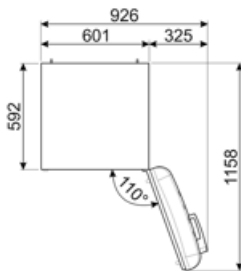

תווית חשמל / ביצועים – שנת 2019

צריכת חשמל שנתית	135 kWh/a	פליטות רעש נישא באוויר	34 dB(A) re 1 pW
קטגוריית יעילות אנרגטית	C	זמן עליית טמפרטורה	20 h
קטגוריית פליטות רעש נישא באוויר	B	כוכבים - קיבולת הקפאה	4 kg/24h
נפח נטו כולל	294 l	קטגוריית אקלים	SN, N, ST, T
סכום הנפחים של התאים הקפואים	72 l	EEI	64 %
סכום הנפחים של תאי הקירור והתאים הלא קפואים	222 l		

חיבור חשמלי

דירוג חיבור חשמלי	100 W	תדר (Hz)	50/60 Hz
זרם	0,8 A	אורך כבל חשמל	180 cm
(מתח (וולט)	220-240 V	תקע	(F;E) Schuko

מידע לוגיסטי

רוחב	600 mm	עומק מוצר עם ידית	768 mm
עומק ללא ידית	728 mm	עומק מוצר עם דלתות	1197 mm
גובה	1720 mm	שנפתחות ב- 90° מעלות	
רוחב המוצר עם פתיחה מרבית של הדלתות	926 mm	רוחב מרווח	20 mm