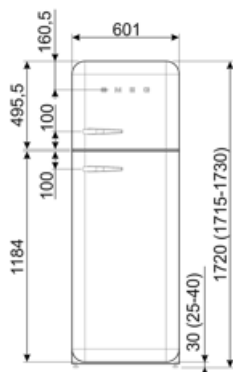

תווית חשמל / ביצועים – שנת 2019

צריכת חשמל שנתית	135 kWh/a	פליטות רעש נישא באוויר	34 dB(A) re 1 pW
קטגוריית יעילות אנרגטית	C	זמן עליית טמפרטורה	20 h
קטגוריית פליטות רעש נישא באוויר	B	כוכבים - קיבולת הקפאה	4 kg/24h
נפח נטו כולל	294 l	קטגוריית אקלים	SN, N, ST, T
סכום הנפחים של התאים הקפואים	72 l	EEI	64 %
סכום הנפחים של תאי הקירור והתאים הלא קפואים	222 l		

חיבור חשמלי

דירוג חיבור חשמלי	100 W	תדר (Hz)	50/60 Hz
זרם	0,8 A	אורך כבל חשמל	180 cm
(מתח (וולט)	220-240 V	תקע	(F;E) Schuko

מידע לוגיסטי

רוחב	600 mm	עומק מוצר עם ידית	768 mm
עומק ללא ידית	728 mm	עומק מוצר עם דלתות	1197 mm
גובה	1720 mm	שנפתחות ב- 90° מעלות	
רוחב המוצר עם פתיחה מרבית של הדלתות	926 mm	רוחב מרווח	20 mm