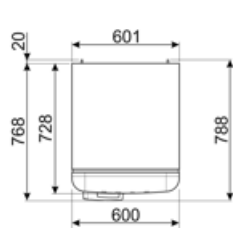

תווית חשמל / ביצועים – שנת 2019

צריכת חשמל שנתית	135 kWh/a	פליטות רעש נישא באוויר	34 dB(A) re 1 pW
קטגוריית יעילות אנרגטית	C	זמן עליית טמפרטורה	20 h
קטגוריית פליטות רעש נישא באוויר	B	כוכבים - קיבולת הקפאה	4 kg/24h
נפח נטו כולל	294 l	קטגוריית אקלים	SN, N, ST, T
סכום הנפחים של התאים הקפואים	72 l	EEI	64 %
סכום הנפחים של תאי הקירור והתאים הלא קפואים	222 l		

חיבור חשמלי

דירוג חיבור חשמלי	100 W	תדר (Hz)	50/60 Hz
זרם	0,8 A	אורך כבל חשמל	180 cm
(מתח (וולט)	220-240 V	תקע	(F;E) Schuko

מידע לוגיסטי

רוחב	600 mm	עומק מוצר עם ידית	768 mm
עומק ללא ידית	728 mm	עומק מוצר עם דלתות	1197 mm
גובה	1720 mm	שנפתחות ב- 90° מעלות	
רוחב המוצר עם פתיחה מרבית של הדלתות	926 mm	רוחב מרווח	20 mm