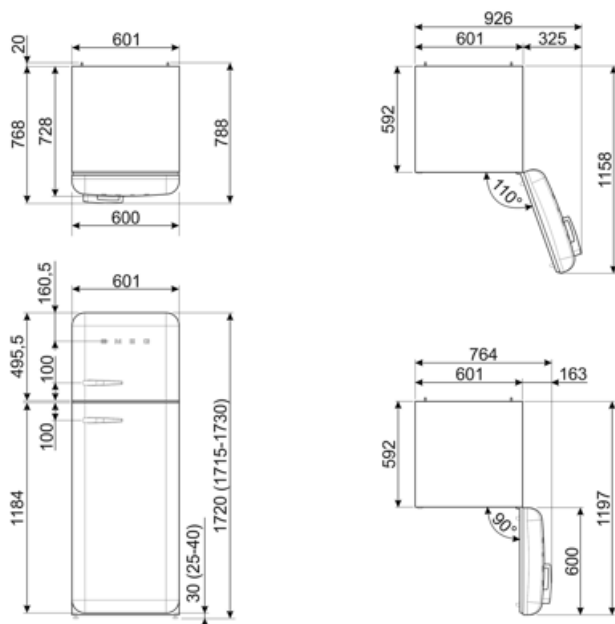

Logisztikai információk

Termék szélesség (mm)	600 mm	Termékmélység fogantyúval	768 mm
Mélység fogantyú nélkül	728 mm	Termékmélység 90°-os szögben nyitott ajtókkal	1197 mm
Magasság	1720 mm	Távtartó mélysége	20 mm
Termékszélesség nyitott ajtóval	926 mm		