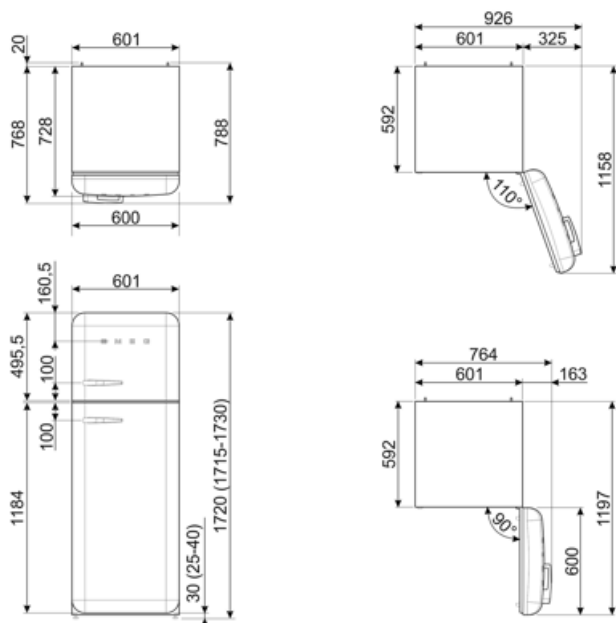

Súčet objemov 222 l
 chladiacej priehradky
 (iek) a rozmrazovacej
 priehradky (iek)

Elektrické pripojenie

Hodnotenie elektrického 100 W
 pripojenia
 Prúd 0,8 A
 Napätie (V) 220-240 V

Frekvencia (Hz) 50/60 Hz
 Dĺžka napájacieho kábla 180 cm
 Zátka (F;E) Schuko

Logistické informácie

Šírka 600 mm
 Hĺbka bez rukoväti 728 mm
 Výška 1720 mm
 Šírka výrobku s
 dvierkami otvorenými
 na maximum 926 mm

Hĺbka rozbaleného
 výrobku s rukoväťou 768 mm
 Hĺbka výrobku s
 dvierkami otvorenými
 na 90° 1197 mm
 Hĺbka rozpery 20 mm