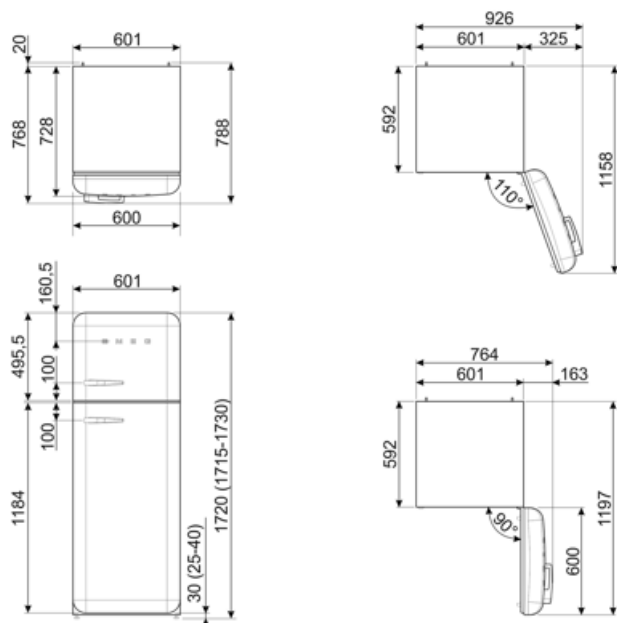

Súčet objemov 222 l
 chladiacej priehradky
 (iek) a rozmrazovacej
 priehradky (iek)

Elektrické pripojenie

Hodnotenie elektrického 100 W
 pripojenia
 Prúd 0,8 A
 Napätie (V) 220-240 V

Frekvencia (Hz) 50/60 Hz
 Dĺžka napájacieho kábla 180 cm
 Zátka (F;E) Schuko

Logistické informácie

Šírka 600 mm
 Hĺbka bez rukoväti 728 mm
 Výška 1720 mm
 Šírka výrobku s
 dvierkami otvorenými
 na maximum 926 mm

Hĺbka rozbaleného
 výrobku s rukoväťou 768 mm
 Hĺbka výrobku s
 dvierkami otvorenými
 na 90° 1197 mm
 Hĺbka rozpery 20 mm