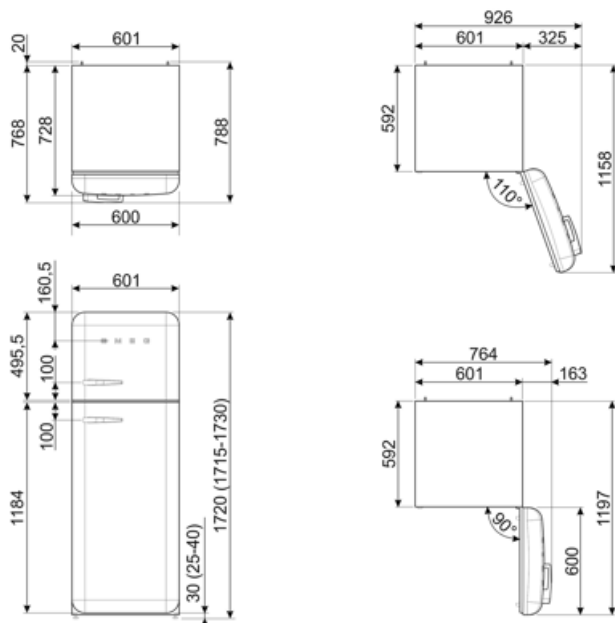

Summan av 222 l
lågtemperaturfackets/
ens och kylfacket/-ens
volymer

Elektrisk anslutning

Anslutningseffekt	100 W	Frekvens	50/60 Hz
Ström	0.8 A	Sladdens längd	180 cm
Volt (V)	220-240 V	Typ av kontakt	(F;E) Eurokontakt

Logistisk information

Bredd (mm)	600 mm	Djup med handtag	768 mm
Djup utan handtag	728 mm	Djup med dörr öppen 90°	1197 mm
Höjd	1720 mm	Djup på distanser	20 mm
Bredd med maximal dörröppning	926 mm		

Alternative products