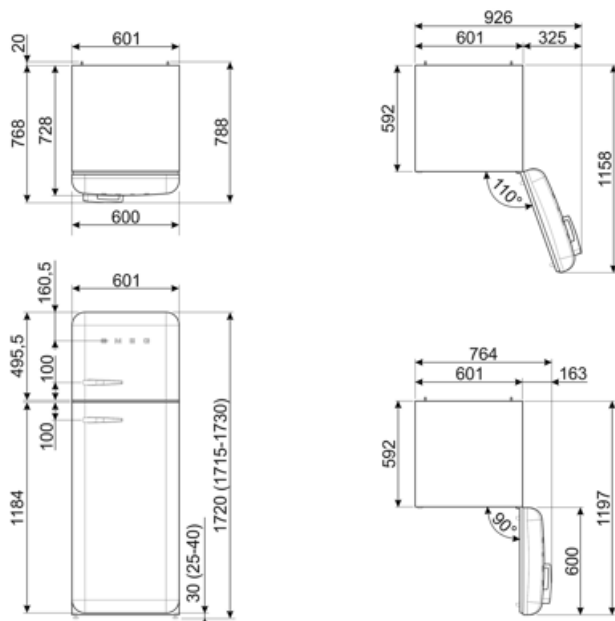

Summan av 222 l
lågtemperaturfackets/
ens och kylfacket/-ens
volymer

Elektrisk anslutning

Anslutningseffekt	100 W	Frekvens	50/60 Hz
Ström	0,8 A	Sladdens längd	180 cm
Volt (V)	220-240 V	Typ av kontakt	(F;E) Eurokontakt

Logistisk information

Bredd (mm)	600 mm	Djup med handtag	768 mm
Djup utan handtag	728 mm	Djup med dörr öppen 90°	1197 mm
Höjd	1720 mm	Djup på distanser	20 mm
Bredd med maximal dörröppning	926 mm		

Alternative products