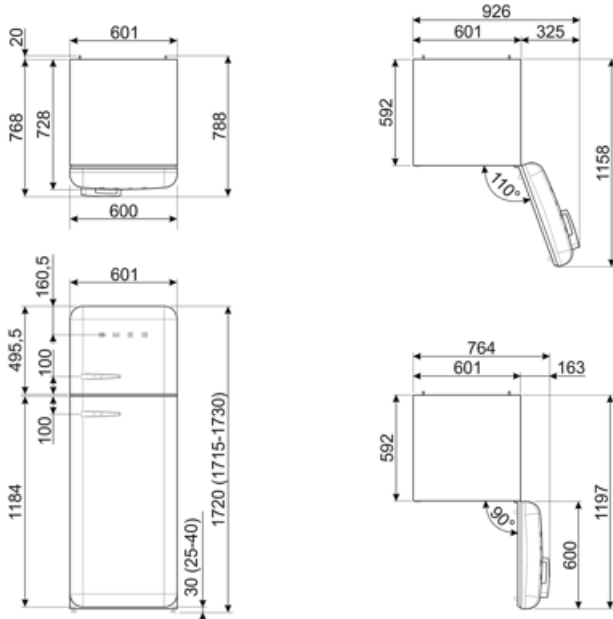

תווית חשמל / ביצועים – שנת 2019

צריכת חשמל שנתית	168 kWh/a	פליטות רעש נישא באוויר	37 dB(A) re 1 pW
קטגוריית יעילות אנרגטית	D	זמן עליית טמפרטורה	30 h
קטגוריית פליטות רעש נישא באוויר	C	כוכבים - קיבולת הקפאה	4 kg/24h
נפח נטו כולל	294 l	קטגוריית אקלים	SN, N, ST, T
סכום הנפחים של התאים הקפואים	72 l	EEI	80 %
סכום הנפחים של תאי הקירור והתאים הלא קפואים	222 l		

חיבור חשמלי

דירוג חיבור חשמלי	100 W	תדר (Hz)	50/60 Hz
זרם	0.8 A	אורך כבל חשמל	180 cm
(מתח (וולט)	220-240 V	תקע	(F;E) Schuko

מידע לוגיסטי

רוחב	600 mm	עומק מוצר עם ידית	768 mm
עומק ללא ידית	728 mm	עומק מוצר עם דלתות	1197 mm
גובה	1720 mm	שנפתחות ב- 90° מעלות	
רוחב המוצר עם פתיחה מרבית של הדלתות	926 mm	רוחב מרווח	20 mm