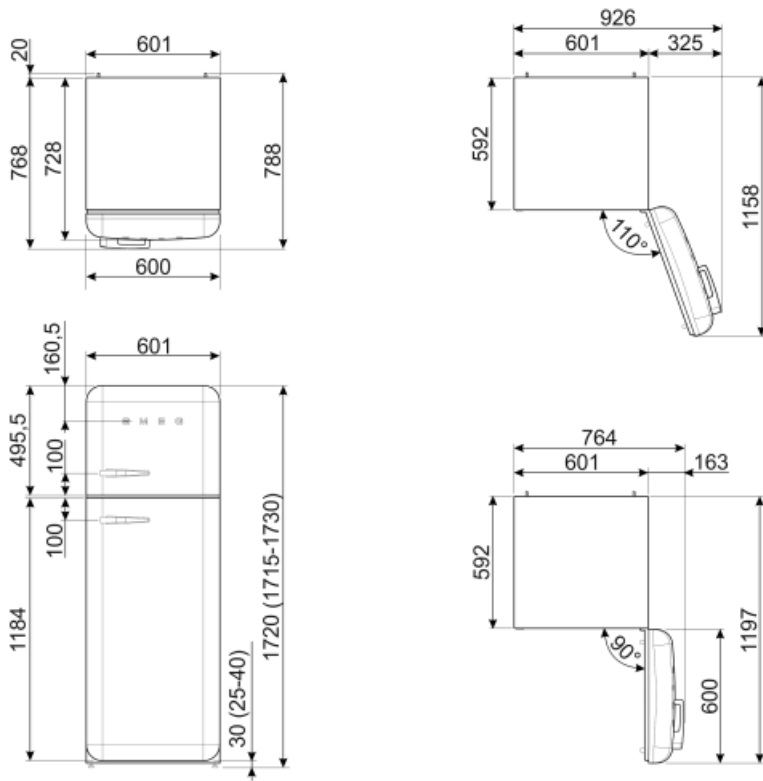

מדפי דלת מתכווננים עם פס תמיכה	כן	מדפי בקבוקים עם פס תמיכה	כן

מאפיינים אחרים של מקרר

MultiFlow	כן	מאוורר	כן

מאפייני תא מקפיא

מספר המדפים	1	סוגי מדפים	תיל

מאפיינים טכניים אחרים

התרעה על פתיחת דלת סוג בקרת טמפרטורה מס' מדחסים סוג גז קרר סוג מדחס (כמות קרר (גרם) Foam agent	אקוסטי וחזותי אלקטרוני 1 R600a אינורטר 70 g Cyclopentane

תווית חשמל / ביצועים – שנת 2019

צריכת חשמל שנתית	168 kWh/a	פליטות רעש נישא באוויר	37 dB(A) re 1 pW
קטגוריית יעילות אנרגטית	D	זמן עליית טמפרטורה	30 h
קטגוריית פליטות רעש נישא באוויר	C	כוכבים - קיבולת הקפאה	4 Kg/24h
נפח נטו כולל	294 l	קטגוריית אקלים	SN, N, ST, T
סכום הנפחים של התאים הקפואים	72 l	EI	80 %
סכום הנפחים של תאי הקירור והתאים הלא קפואים	222 l		

חיבור חשמלי

תקע	(F;E) Schuko	מתח (וולט)	220-240 V
דירוג חיבור חשמלי	100 W	תדר (Hz)	50/60 Hz
זרם	0.8 A	אורך כבל חשמל	180 cm