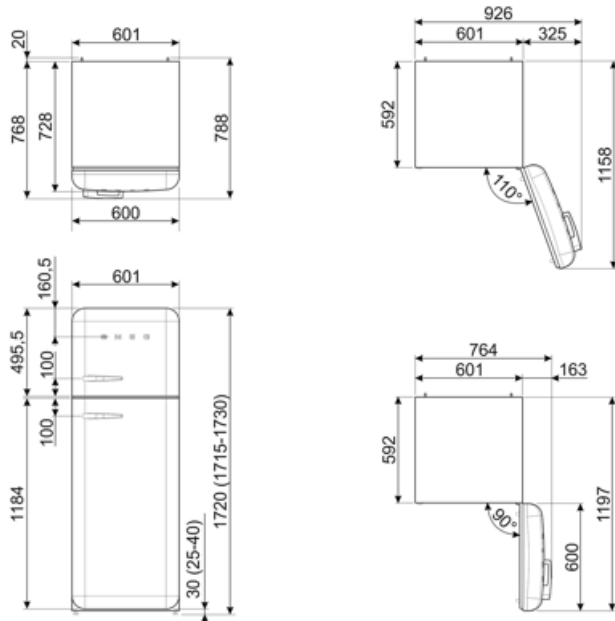

תווית חשמל / ביצועים – שנת 2019

צריכת חשמל שנתית	168 kWh/a	פליטות רעש נישא באוויר	37 dB(A) re 1 pW
קטגוריית יעילות אנרגטית	D	זמן עליית טמפרטורה	30 h
קטגוריית פליטות רעש נישא באוויר	C	כוכבים - קיבולת הקפאה	4 kg/24h
נפח נטו כולל	294 l	קטגוריית אקלים	SN, N, ST, T
סכום הנפחים של התאים הקפואים	72 l	EI	80 %
סכום הנפחים של תאי הקירור והתאים הלא קפואים	222 l		

חיבור חשמלי

דירוג חיבור חשמלי	100 W	תדר (Hz)	50/60 Hz
זרם (מתח (וולט)	0,8 A	אורך כבל חשמל	180 cm
	220-240 V	תקע	(F;E) Schuko

מידע לוגיסטי

רוחב	600 mm	עומק מוצר עם ידית	768 mm
עומק ללא ידית	728 mm	עומק מוצר עם דלתות	1197 mm
גובה	1720 mm	שנפתחות ב- 90° מעלות	
רוחב המוצר עם פתיחה מרבית של הדלתות	926 mm	רוחב מרווח	20 mm