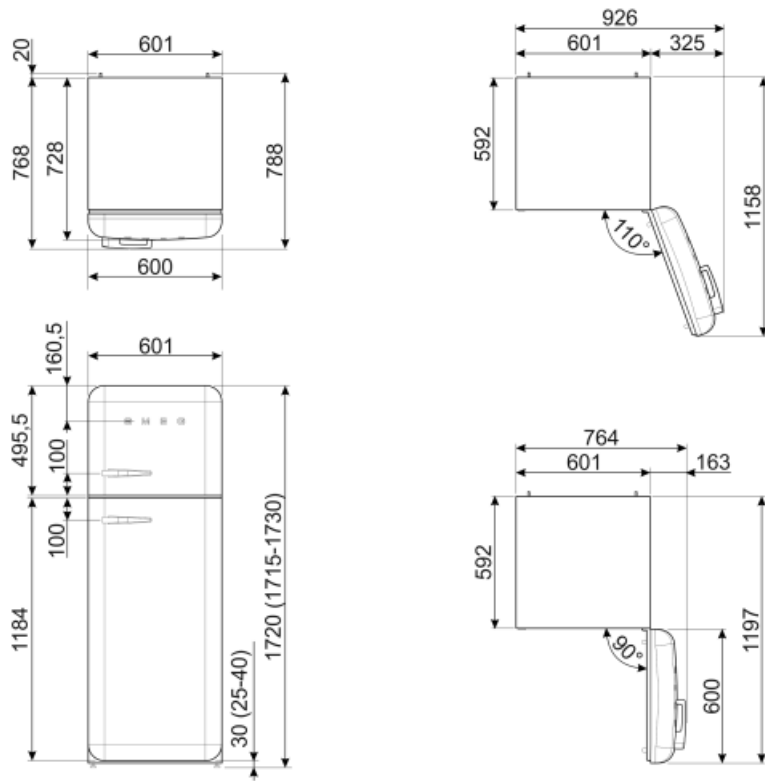

Aantal binnendeurcompartimenten met transparante deksel	1	Aantal flessenhouders	1
Aantal verstelbare binnendeurcompartimenten	2	Flessenhouders met metalen steunen	Ja
Binnendeurcompartimenten met metalen steunen	Ja		

Overige features koelkast

MultiFlow	Ja	Ventilator	Ja

Uitrusting vriezer

Aantal legplanken	1	Type leggers	Draadroosters

Overige technische eigenschappen

Alarm deur open	Akoestisch en visueel
Type temperatuurcontrole	Elektronisch
Aantal compressoren	1
Type koelmiddel	R600a
Type compressor	Variabele toeren
Hoeveelheid koelmiddel (gr)	70 g
Schuimmiddel	Cyclopentaan

Performance / Energy Label - Reg. 2019

Energieverbruik per jaar	168 kWh/a	Akoestische geluidsemisatie	37 dB(A) re 1pW
Energie-efficiëntieklasse	D	Conserveringsduur zonder stroom	30 h
Geluidsniveau klasse	C	4 sterren-vriescapaciteit	4 Kg/24h
Totaal netto inhoud	294 l	Klimaatklasse	SN, N, ST, T
Netto inhoud vriescompartiment	72 l	EI	80 %
Netto inhoud koelcompartiment(en)	222 l		

Elektrische aansluiting

Stekker	(F;E) Schuko	Spanning (V)	220-240 V
Aansluitwaarde	100 W	Frequentie (Hz)	50/60 Hz
Stroom (A)	0.8 A	Lengte voedingskabel	180 cm