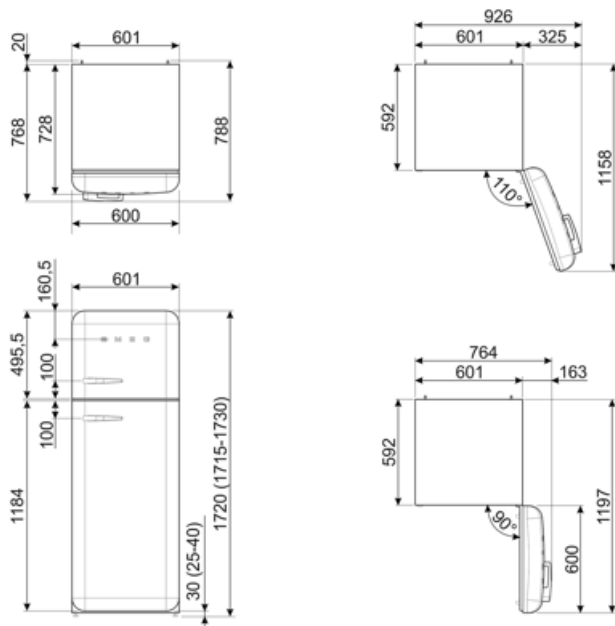

Aantal binnendeurcompartimenten met transparante deksel	1	Aantal flessenhouders	1
Aantal verstelbare binnendeurcompartimenten	2	Flessenhouders met metalen steunen	Ja
Binnendeurcompartimenten met metalen steunen	Ja		

Overige features koelkast

MultiFlow	Ja	Ventilator	Ja

Uitrusting vriezer

Aantal legplanken	1	Type leggers	Draadroosters

Overige technische eigenschappen

Alarm deur open	Akoestisch en visueel
Type temperatuurcontrole	Elektronisch
Aantal compressoren	1
Type koelmiddel	R600a
Type compressor	Variabele toeren
Hoeveelheid koelmiddel (gr)	70 g
Schuimmiddel	Cyclopentaan

Performance / Energy Label - Reg. 2019

Energieverbruik per jaar	168 kWh/a	Akoestische geluidsemisatie	37 dB(A) re 1 pW
Energie-efficiëntieklasse	D	Conserveringsduur zonder stroom	30 h
Geluidsniveau klasse	C	4 sterren-vriescapaciteit	4 Kg/24h
Totaal netto inhoud	294 l	Klimaatklasse	SN, N, ST, T
Netto inhoud vriescompartiment	72 l	EI	80 %
Netto inhoud koelcompartiment(en)	222 l		

Elektrische aansluiting

Stekker	(F;E) Schuko	Spanning (V)	220-240 V
Aansluitwaarde	100 W	Frequentie (Hz)	50/60 Hz
Stroom (A)	0,8 A	Lengte voedingskabel	180 cm