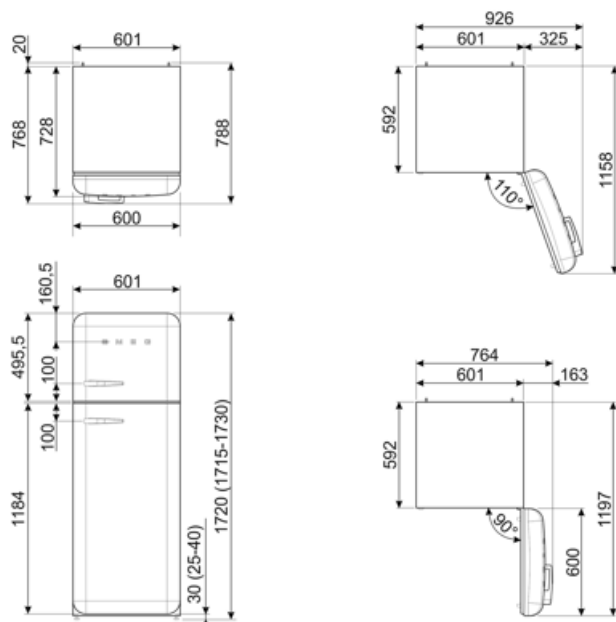

## Логистическая информация

<b>Ширина изделия (мм)</b>	600 мм	<b>Глубина с ручкой</b>	768 мм
<b>Глубина без ручек</b>	728 мм	<b>Глубина с дверцей, открытой на 90°</b>	1197 мм
<b>Высота изделия</b>	1720 мм	<b>Глубина проставки</b>	20 мм
<b>Ширина с дверцей, открытой на 90° (мм)</b>	926 мм		