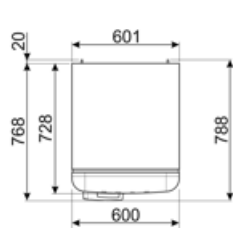

תווית חשמל / ביצועים – שנת 2019

צריכת חשמל שנתית	168 kWh/a	פליטות רעש נישא באוויר	37 dB(A) re 1 pW
קטגוריית יעילות אנרגטית	D	זמן עליית טמפרטורה	30 h
קטגוריית פליטות רעש נישא באוויר	C	כוכבים - קיבולת הקפאה	4 kg/24h
נפח נטו כולל	294 l	קטגוריית אקלים	SN, N, ST, T
סכום הנפחים של התאים הקפואים	72 l	EEI	80 %
סכום הנפחים של תאי הקירור והתאים הלא קפואים	222 l		

חיבור חשמלי

דירוג חיבור חשמלי	100 W	תדר (Hz)	50/60 Hz
זרם (מתח (וולט)	0,8 A	אורך כבל חשמל	180 cm
	220-240 V	תקע	(F;E) Schuko

מידע לוגיסטי

רוחב	600 mm	עומק מוצר עם ידית	768 mm
עומק ללא ידית	728 mm	עומק מוצר עם דלתות	1197 mm
גובה	1720 mm	שנפתחות ב- 90° מעלות	
רוחב המוצר עם פתיחה מרבית של הדלתות	926 mm	רוחב מרווח	20 mm