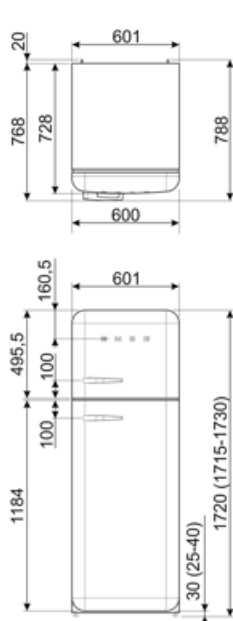

FAB30RSV5

משפחת מוצרים	מקרר
התקנה	נפרד
קטגוריה	דלת כפולה
רוחב ייחוס	60 TУ cm
סוג קירור	מקרר בסיוע מאוורר, מקפיא סטטי
הפשרה	ידנית
סוג צירים	סטנדרטי
מיקום צירים	ימני
קוד EAN	8017709297831

אסתטיקה

סדרה עיצובית	סגנון שנות החמישים	צבע לוגו	כרום
צבע	כסף	חומר דופן	פלדה
עיצוב	עגול	צבע דפנות	כסף
גימור	מבריק	Logo	Applied
חומר	מעוצב בחום	צבע פרופיל של מדפי דלת	כרום
ידית	חיצוני	צבע פרופיל מגירות	כרום
סוג ידית	קבוע	צבע פרופיל של מדף זכוכית	כרום
צבע ידית	כרום	צבעים חלופיים זמינים	תפוז, כחול פסטל, לבן, כחול, שחור, שמנת, ורוד, אדום, כסף, ירוק פסטל, ירוק ליים

תווית חשמל / ביצועים – שנת 2019

צריכת חשמל שנתית	168 kWh/a	פליטות רעש נישא באוויר	37 dB(A) re 1 pW
קטגוריית יעילות אנרגטית	D	זמן עליית טמפרטורה	30 h
קטגוריית פליטות רעש נישא באוויר	C	כוכבים - קיבולת הקפאה	4 kg/24h
נפח נטו כולל	294 l	קטגוריית אקלים	SN, N, ST, T
סכום הנפחים של התאים הקפואים	72 l	EEI	80 %
סכום הנפחים של תאי הקירור והתאים הלא קפואים	222 l		

חיבור חשמלי

דירוג חיבור חשמלי	100 W	תדר (Hz)	50/60 Hz
זרם	0,8 A	אורך כבל חשמל	180 cm
(מתח) וולט	220-240 V	תקע	(F;E) Schuko

מידע לוגיסטי

רוחב	600 mm
עומק ללא ידית	728 mm
גובה	1720 mm
רוחב המוצר עם פתיחה מרבית של הדלתות	926 mm

עומק מוצר עם ידית	768 mm
עומק מוצר עם דלתות שנפתחות ב-90° מעלות	1197 mm
רוחב מרווח	20 mm

Alternative products

FAB30RWH5

מיקום צירים: ימני
לבן

FAB30RPK5

מיקום צירים: ימני
ורוד

FAB30RLI5

מיקום צירים: ימני
ירוק ליים