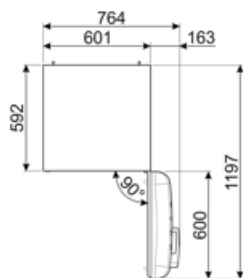

תווית חשמל / ביצועים – שנת 2019

צריכת חשמל שנתי	168 kWh/a	פליטות רעש נישא באוויר	37 dB(A) re 1 pW
קטגוריית יעילות אנרגטית	D	זמן עליית טמפרטורה	30 h
קטגוריית פליטות רעש נישא באוויר	C	כוכבים - קיבולת הקפאה	4 kg/24h
נפח נטו כולל	294 l	קטגוריית אקלים	SN, N, ST, T
סכום הנפחים של התאים הקפואים	72 l	EEI	80 %
סכום הנפחים של תאי הקירור והתאים הלא קפואים	222 l		

חיבור חשמלי

דירוג חיבור חשמלי	100 W	תדר (Hz)	50/60 Hz
זרם (מתח (וולט)	0,8 A 220-240 V	אורך כבל חשמל תקע	180 cm (F;E) Schuko

מידע לוגיסטי

רוחב	600 mm	עומק מוצר עם ידית	768 mm
עומק ללא ידית	728 mm	עומק מוצר עם דלתות	1197 mm
גובה	1720 mm	שנפתחות ב- 90° מעלות	
רוחב המוצר עם פתיחה מרבית של הדלתות	926 mm	רוחב מרווח	20 mm