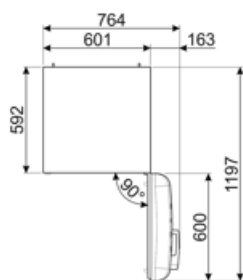

תווית חשמל / ביצועים – שנת 2019

צריכת חשמל שנתית	168 kWh/a	פליטות רעש נישא באוויר	37 dB(A) re 1 pW
קטגוריית יעילות אנרגטית	D	זמן עליית טמפרטורה	30 h
קטגוריית פליטות רעש נישא באוויר	C	כוכבים - קיבולת הקפאה	4 kg/24h
נפח נטו כולל	294 l	קטגוריית אקלים	SN, N, ST, T
סכום הנפחים של התאים הקפואים	72 l	EEI	80 %
סכום הנפחים של תאי הקירור והתאים הלא קפואים	222 l		

חיבור חשמלי

דירוג חיבור חשמלי	100 W	תדר (Hz)	50/60 Hz
זרם	0,8 A	אורך כבל חשמל	180 cm
(מתח) וולט	220-240 V	תקע	(F;E) Schuko

מידע לוגיסטי

רוחב	600 mm
עומק ללא ידית	728 mm
גובה	1720 mm
רוחב המוצר עם פתיחה מרבית של הדלתות	926 mm

עומק מוצר עם ידית	768 mm
עומק מוצר עם דלתות שנפתחות ב-90° מעלות	1197 mm
רוחב מרווח	20 mm

Alternative products

FAB30RWH5

מיקום צירים: ימני
לבן

FAB30RPK5

מיקום צירים: ימני
ורוד

FAB30RLI5

מיקום צירים: ימני
ירוק ליים