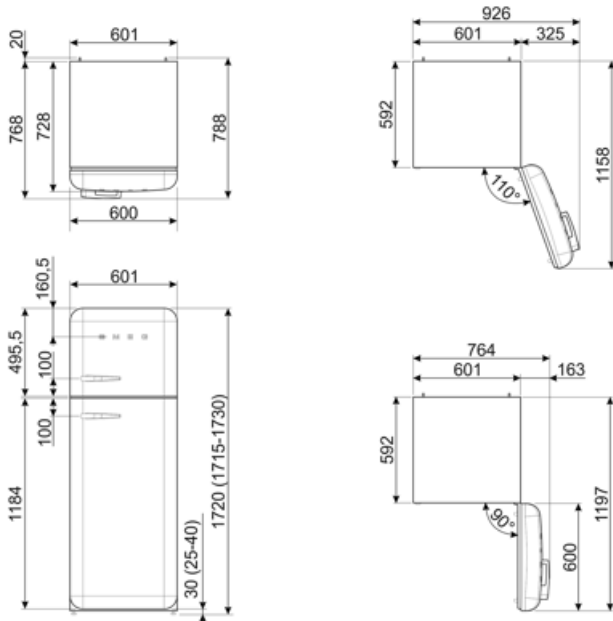

## תווית חשמל / ביצועים – שנת 2019

צריכת חשמל שנתית	168 kWh/a	פליטות רעש נישא באוויר	37 dB(A) re 1 pW
קטגוריית יעילות אנרגטית	D	זמן עליית טמפרטורה	30 h
קטגוריית פליטות רעש נישא באוויר	C	כוכבים - קיבולת הקפאה	4 kg/24h
נפח נטו כולל	294 l	קטגוריית אקלים	SN, N, ST, T
סכום הנפחים של התאים הקפואים	72 l	EEI	80 %
סכום הנפחים של תאי הקירור והתאים הלא קפואים	222 l		

## מידע לוגיסטי

<b>רוחב</b>	600 mm	<b>עומק מוצר עם ידית</b>	768 mm
<b>עומק ללא ידית</b>	728 mm	<b>עומק מוצר עם דלתות</b>	1197 mm
<b>גובה</b>	1720 mm	<b>שנפתחות ב- 90° מעלות</b>	
<b>רוחב המוצר עם פתיחה מרבית של הדלתות</b>	926 mm	<b>רוחב מרווח</b>	20 mm