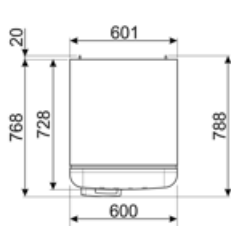

תווית חשמל / ביצועים – שנת 2019

צריכת חשמל שנתי	168 kWh/a	פליטות רעש נישא באוויר	37 dB(A) re 1 pW
קטגוריית יעילות אנרגטית	D	זמן עליית טמפרטורה	30 h
קטגוריית פליטות רעש נישא באוויר	C	כוכבים - קיבולת הקפאה	4 kg/24h
נפח נטו כולל	294 l	קטגוריית אקלים	SN, N, ST, T
סכום הנפחים של התאים הקפואים	72 l	EEI	80 %
סכום הנפחים של תאי הקירור והתאים הלא קפואים	222 l		

חיבור חשמלי

דירוג חיבור חשמלי	100 W	תדר (Hz)	50/60 Hz
זרם (מתח (וולט)	0,8 A 220-240 V	אורך כבל חשמל תקע	180 cm (F;E) Schuko

מידע לוגיסטי

רוחב	600 mm	עומק מוצר עם ידית	768 mm
עומק ללא ידית	728 mm	עומק מוצר עם דלתות	1197 mm
גובה	1720 mm	שנפתחות ב- 90° מעלות	
רוחב המוצר עם פתיחה מרבית של הדלתות	926 mm	רוחב מרווח	20 mm