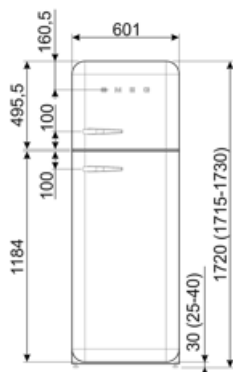

תווית חשמל / ביצועים – שנת 2019

צריכת חשמל שנתית	168 kWh/a	פליטות רעש נישא באוויר	37 dB(A) re 1 pW
קטגוריית יעילות אנרגטית	D	זמן עליית טמפרטורה	30 h
קטגוריית פליטות רעש נישא באוויר	C	כוכבים - קיבולת הקפאה	4 kg/24h
נפח נטו כולל	294 l	קטגוריית אקלים	SN, N, ST, T
סכום הנפחים של התאים הקפואים	72 l	EEI	80 %
סכום הנפחים של תאי הקירור והתאים הלא קפואים	222 l		

חיבור חשמלי

דירוג חיבור חשמלי	100 W	תדר (Hz)	50/60 Hz
זרם (מתח (וולט)	0,8 A	אורך כבל חשמל	180 cm
	220-240 V	תקע	(F;E) Schuko

מידע לוגיסטי

רוחב	600 mm	עומק מוצר עם ידית	768 mm
עומק ללא ידית	728 mm	עומק מוצר עם דלתות	1197 mm
גובה	1720 mm	שנפתחות ב- 90° מעלות	
רוחב המוצר עם פתיחה מרבית של הדלתות	926 mm	רוחב מרווח	20 mm