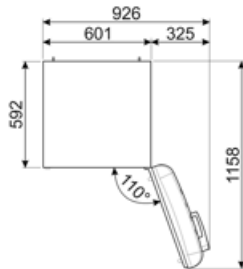

תווית חשמל / ביצועים – שנת 2019

צריכת חשמל שנתי	168 kWh/a	פליטות רעש נישא באוויר	37 dB(A) re 1 pW
קטגוריית יעילות אנרגטית	D	זמן עליית טמפרטורה	30 h
קטגוריית פליטות רעש נישא באוויר	C	כוכבים - קיבולת הקפאה	4 kg/24h
נפח נטו כולל	294 l	קטגוריית אקלים	SN, N, ST, T
סכום הנפחים של התאים הקפואים	72 l	EEI	80 %
סכום הנפחים של תאי הקירור והתאים הלא קפואים	222 l		

חיבור חשמלי

דירוג חיבור חשמלי	100 W	תדר (Hz)	50/60 Hz
זרם (מתח (וולט)	0,8 A 220-240 V	אורך כבל חשמל תקע	180 cm (F;E) Schuko

מידע לוגיסטי

רוחב	600 mm	עומק מוצר עם ידית	768 mm
עומק ללא ידית	728 mm	עומק מוצר עם דלתות	1197 mm
גובה	1720 mm	שנפתחות ב- 90° מעלות	
רוחב המוצר עם פתיחה מרבית של הדלתות	926 mm	רוחב מרווח	20 mm