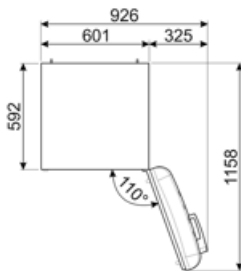

תווית חשמל / ביצועים – שנת 2019

צריכת חשמל שנתית	168 kWh/a	פליטות רעש נישא באוויר	37 dB(A) re 1 pW
קטגוריית יעילות אנרגטית	D	זמן עליית טמפרטורה	30 h
קטגוריית פליטות רעש נישא באוויר	C	כוכבים - קיבולת הקפאה	4 kg/24h
נפח נטו כולל	294 l	קטגוריית אקלים	SN, N, ST, T
סכום הנפחים של התאים הקפואים	72 l	EEI	80 %
סכום הנפחים של תאי הקירור והתאים הלא קפואים	222 l		

חיבור חשמלי

דירוג חיבור חשמלי	100 W	תדר (Hz)	50/60 Hz
זרם (מתח (וולט)	0,8 A	אורך כבל חשמל	180 cm
	220-240 V	תקע	(F;E) Schuko

מידע לוגיסטי

רוחב	600 mm	עומק מוצר עם ידית	768 mm
עומק ללא ידית	728 mm	עומק מוצר עם דלתות	1197 mm
גובה	1720 mm	שנפתחות ב- 90° מעלות	
רוחב המוצר עם פתיחה מרבית של הדלתות	926 mm	רוחב מרווח	20 mm