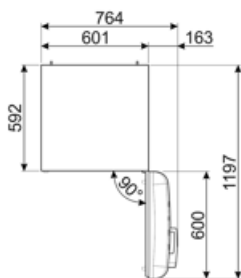

תווית חשמל / ביצועים – שנת 2019

צריכת חשמל שנתית	168 kWh/a	פליטות רעש נישא באוויר	37 dB(A) re 1 pW
קטגוריית יעילות אנרגטית	D	זמן עליית טמפרטורה	30 h
קטגוריית פליטות רעש נישא באוויר	C	כוכבים - קיבולת הקפאה	4 kg/24h
נפח נטו כולל	294 l	קטגוריית אקלים	SN, N, ST, T
סכום הנפחים של התאים הקפואים	72 l	EEI	80 %
סכום הנפחים של תאי הקירור והתאים הלא קפואים	222 l		

חיבור חשמלי

דירוג חיבור חשמלי	100 W	תדר (Hz)	50/60 Hz
זרם (מתח (וולט)	0,8 A	אורך כבל חשמל	180 cm
	220-240 V	תקע	(F;E) Schuko

מידע לוגיסטי

רוחב	600 mm	עומק מוצר עם ידית	768 mm
עומק ללא ידית	728 mm	עומק מוצר עם דלתות	1197 mm
גובה	1720 mm	שנפתחות ב- 90° מעלות	
רוחב המוצר עם פתיחה מרבית של הדלתות	926 mm	רוחב מרווח	20 mm