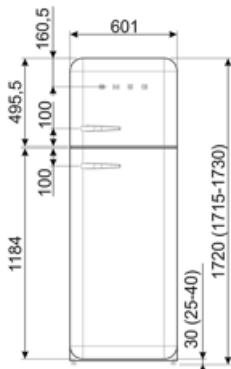

תווית חשמל / ביצועים – שנת 2019

צריכת חשמל שנתי	168 kWh/a	פליטות רעש נישא באוויר	37 dB(A) re 1 pW
קטגוריית יעילות אנרגטית	D	זמן עליית טמפרטורה	30 h
קטגוריית פליטות רעש נישא באוויר	C	כוכבים - קיבולת הקפאה	4 kg/24h
נפח נטו כולל	294 l	קטגוריית אקלים	SN, N, ST, T
סכום הנפחים של התאים הקפואים	72 l	EEI	80 %
סכום הנפחים של תאי הקירור והתאים הלא קפואים	222 l		

חיבור חשמלי

דירוג חיבור חשמלי	100 W	תדר (Hz)	50/60 Hz
זרם (מתח (וולט)	0,8 A 220-240 V	אורך כבל חשמל תקע	180 cm (F;E) Schuko

מידע לוגיסטי

רוחב	600 mm	עומק מוצר עם ידית	768 mm
עומק ללא ידית	728 mm	עומק מוצר עם דלתות	1197 mm
גובה	1720 mm	שנפתחות ב- 90° מעלות	
רוחב המוצר עם פתיחה מרבית של הדלתות	926 mm	רוחב מרווח	20 mm