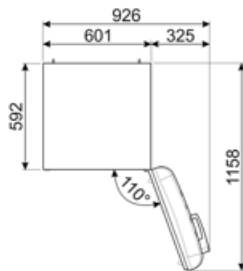

תווית חשמל / ביצועים – שנת 2019

צריכת חשמל שנתית	168 kWh/a	פליטות רעש נישא באוויר	37 dB(A) re 1 pW
קטגוריית יעילות אנרגטית	D	זמן עליית טמפרטורה	30 h
קטגוריית פליטות רעש נישא באוויר	C	כוכבים - קיבולת הקפאה	4 kg/24h
נפח נטו כולל	294 l	קטגוריית אקלים	SN, N, ST, T
סכום הנפחים של התאים הקפואים	72 l	EEI	80 %
סכום הנפחים של תאי הקירור והתאים הלא קפואים	222 l		

חיבור חשמלי

דירוג חיבור חשמלי	100 W	תדר (Hz)	50/60 Hz
זרם	0,8 A	אורך כבל חשמל	180 cm
(מתח) וולט	220-240 V	תקע	(F;E) Schuko

מידע לוגיסטי

רוחב	600 mm
עומק ללא ידית	728 mm
גובה	1720 mm
רוחב המוצר עם פתיחה מרבית של הדלתות	926 mm

עומק מוצר עם ידית	768 mm
עומק מוצר עם דלתות שנפתחות ב-90° מעלות	1197 mm
רוחב מרווח	20 mm

Alternative products

FAB30RWH5

מיקום צירים: ימני
לבן

FAB30RPK5

מיקום צירים: ימני
ורוד

FAB30RLI5

מיקום צירים: ימני
ירוק ליים