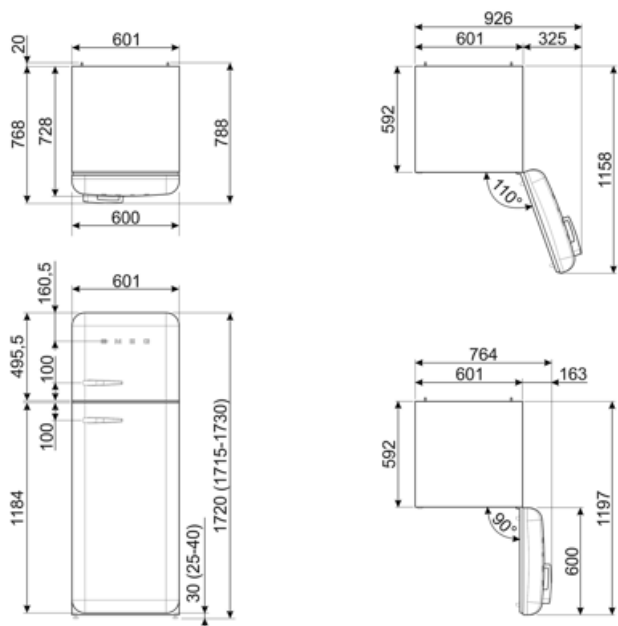

## Elektrické připojení

Jmenovitý výkon elektrického připojení 100 W  
Stávající 0.8 A  
Napětí (V) 220-240 V

Kmitočet (Hz) 50/60 Hz  
Délka napájecího kabelu 180 cm  
Zástrčka (F; E) Schuko

## Logistické informace

Šířka 600 mm  
Hloubka bez rukojeti 728 mm  
Výška 1720 mm  
Šířka výrobku s maximálním otevřením dvířek 926 mm

Hloubka výrobku s rukojetí 768 mm  
Hloubka výrobku s otevřenými dvířky 90° 1197 mm  
Hloubka rozpěrky 20 mm