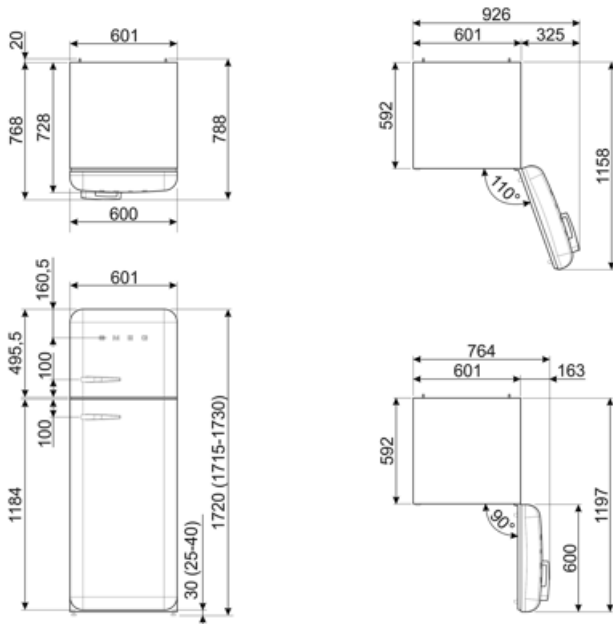

Kylmäsäilytystilojen ja  
pakastamattomien  
tilojen tilavuuksien  
summa

222 l

## Logistiikkatiedot

Leveys (mm)	600 mm	Tuotteen syvyys kahvalla	768 mm
Syvyys ilman kahvaa	728 mm	Tuotteen syvyys kun ovi auki 90°	1197 mm
Korkeus jaloilla	1720 mm	Tilanjakajan syvyys	20 mm
Tuotteen leveys kun ovet ovat täysin auki	926 mm		