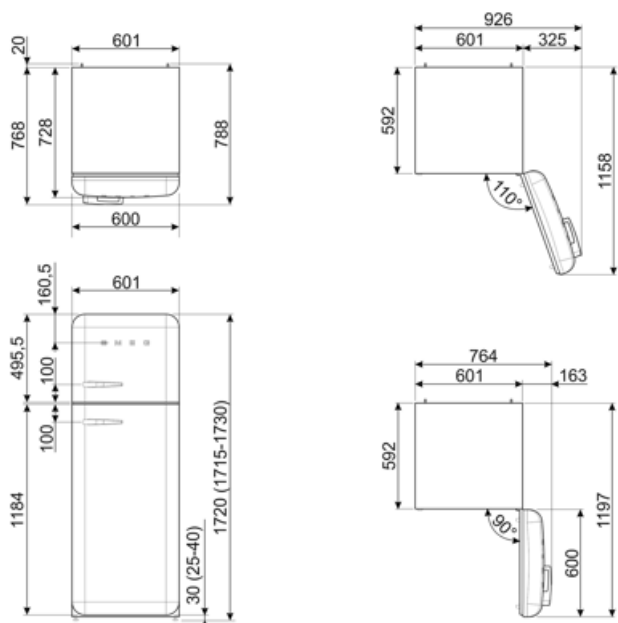

Podłączenie elektryczne

Moc przyłączeniowa 100 W
 Natężenie prądu (A) 0,8 A
 Napięcie (V) 220-240 V

Częstotliwość (Hz) 50/60 Hz
 Długość przewodu zasilającego (cm) 180 cm
 Wtyczka (F;E) Schuko

Informacje logistyczne

Szerokość 600 mm
 Głębokość bez uchwyty 728 mm
 Wysokość 1720 mm
 Szerokość produktu z maksymalnie otwartymi drzwiami 926 mm

Głębokość z uchwytem 768 mm
 Głębokość przy otwartych drzwiach pod kątem 90° 1197 mm
 Minimalna odległość od tylnej ściany 20 mm