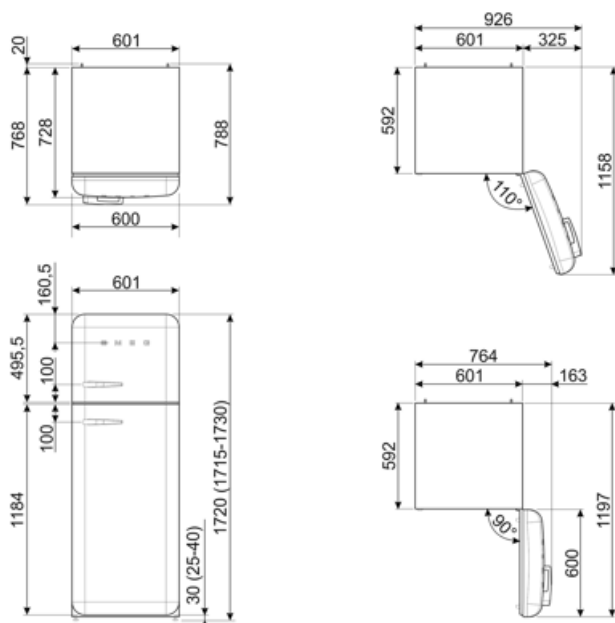

Podłączenie elektryczne

Moc przyłączeniowa 100 W
 Natężenie prądu (A) 0,8 A
 Napięcie (V) 220-240 V

Częstotliwość (Hz) 50/60 Hz
 Długość przewodu zasilającego (cm) 180 cm
 Wtyczka (F;E) Schuko

Informacje logistyczne

Szerokość 600 mm
 Głębokość bez uchwyty 728 mm
 Wysokość 1720 mm
 Szerokość produktu z maksymalnie otwartymi drzwiami 926 mm

Głębokość z uchwytem 768 mm
 Głębokość przy otwartych drzwiach pod kątem 90° 1197 mm
 Minimalna odległość od tylnej ściany 20 mm