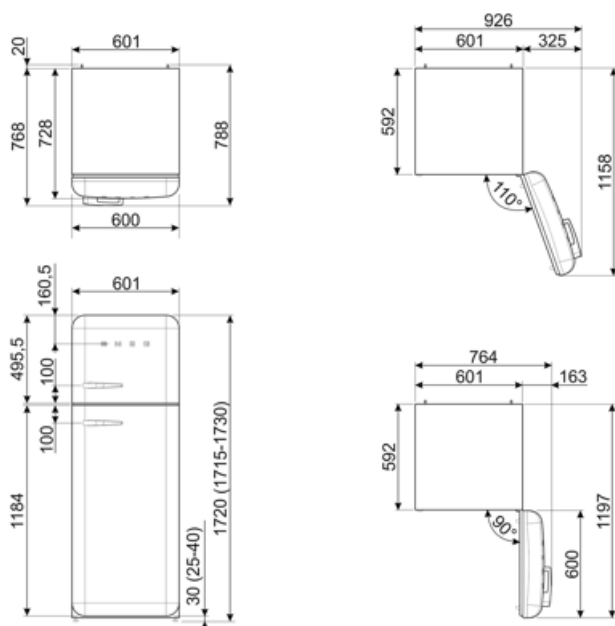

Summan av 222 l
lågtemperaturfackets/
ens och kylfacket/-ens
volymer

Elektrisk anslutning

| | | | |
|-------------------|-----------|----------------|-------------------|
| Anslutningseffekt | 100 W | Frekvens | 50/60 Hz |
| Ström | 0,8 A | Sladdens längd | 180 cm |
| Volt (V) | 220-240 V | Typ av kontakt | (F;E) Eurokontakt |

Logistisk information

| | | | |
|----------------------------------|---------|----------------------------|---------|
| Bredd (mm) | 600 mm | Djup med handtag | 768 mm |
| Djup utan handtag | 728 mm | Djup med dörr öppen 90° | 1197 mm |
| Höjd | 1720 mm | Djup på distanser | 20 mm |
| Bredd med maximal dörröppning | 926 mm | | |