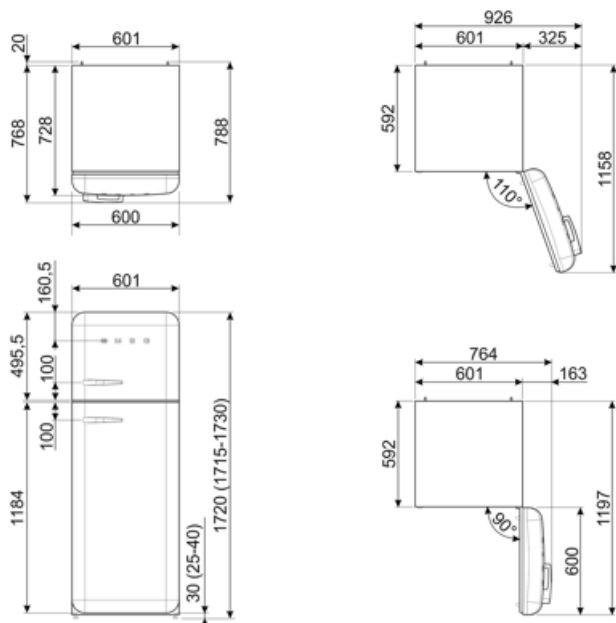

Summan av 222 l
lågtemperaturfackets/
ens och kylfacket/-ens
volymer

Elektrisk anslutning

Anslutningseffekt	100 W	Frekvens	50/60 Hz
Ström	0.8 A	Sladdens längd	180 cm
Volt (V)	220-240 V	Typ av kontakt	(F;E) Eurokontakt

Logistisk information

Bredd (mm)	600 mm	Djup med handtag	768 mm
Djup utan handtag	728 mm	Djup med dörr öppen 90°	1197 mm
Höjd	1720 mm	Djup på distanser	20 mm
Bredd med maximal dörröppning	926 mm		

Alternative products