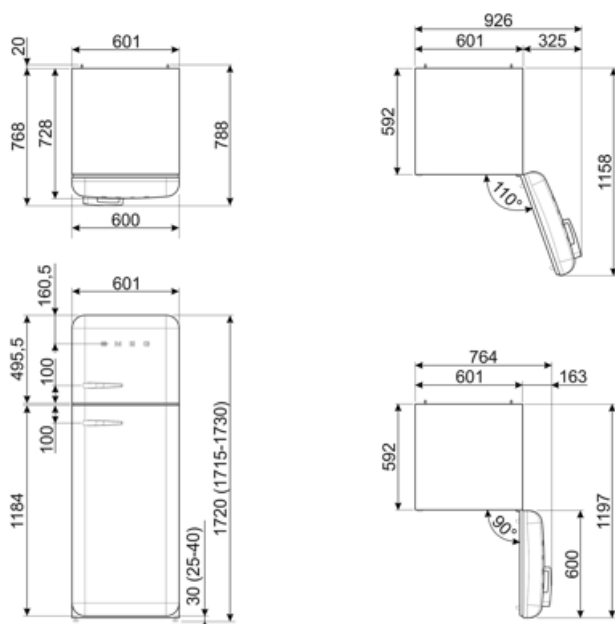

Summan av 222 l
lågtemperaturfackets/
ens och kylfacket/-ens
volymer

Elektrisk anslutning

Anslutningseffekt	100 W	Frekvens	50/60 Hz
Ström	0,8 A	Sladdens längd	180 cm
Volt (V)	220-240 V	Typ av kontakt	(F;E) Eurokontakt

Logistisk information

Bredd (mm)	600 mm	Djup med handtag	768 mm
Djup utan handtag	728 mm	Djup med dörr öppen 90°	1197 mm
Höjd	1720 mm	Djup på distanser	20 mm
Bredd med maximal dörröppning	926 mm		

Alternative products