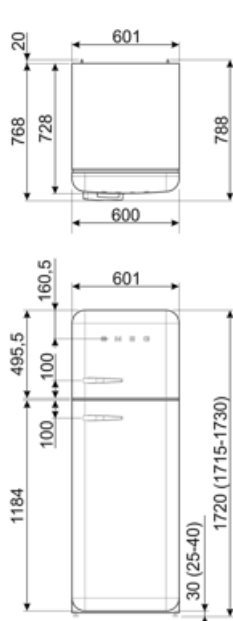

## מאפייני תא מקפיא

מספר המדפים	1	סוגי מדפים	תיל
-------------	---	------------	-----

## תווית חשמל / ביצועים – שנת 2019

צריכת חשמל שנתית	168 kWh/a	פליטות רעש נישא באוויר	37 dB(A) re 1 pW
קטגוריית יעילות אנרגטית	D	זמן עליית טמפרטורה	30 h
קטגוריית פליטות רעש נישא באוויר	C	כוכבים - קיבולת הקפאה	4 kg/24h
נפח נטו כולל	294 l	קטגוריית אקלים	SN, N, ST, T
סכום הנפחים של התאים הקפואים	72 l	EEI	80 %
סכום הנפחים של תאי הקירור והתאים הלא קפואים	222 l		

## חיבור חשמלי

דירוג חיבור חשמלי	100 W	תדר (Hz)	50/60 Hz
זרם	0,8 A	אורך כבל חשמל	180 cm
(מתח) וולט	220-240 V	תקע	(F;E) Schuko

## מידע לוגיסטי

רוחב	600 mm	עומק מוצר עם ידית	768 mm
עומק ללא ידית	728 mm	עומק מוצר עם דלתות	1197 mm
גובה	1720 mm	שנפתחות ב- 90° מעלות	
רוחב המוצר עם פתיחה מרבית של הדלתות	926 mm	רוחב מרווח	20 mm