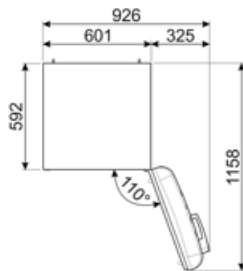

## מאפייני תא מקפיא

מספר המדפים	1	סוגי מדפים	תיל
-------------	---	------------	-----

## תווית חשמל / ביצועים – שנת 2019

צריכת חשמל שנתית	168 kWh/a	פליטות רעש נישא באוויר	37 dB(A) re 1 pW
קטגוריית יעילות אנרגטית	D	זמן עליית טמפרטורה	30 h
קטגוריית פליטות רעש נישא באוויר	C	כוכבים - קיבולת הקפאה	4 kg/24h
נפח נטו כולל	294 l	קטגוריית אקלים	SN, N, ST, T
סכום הנפחים של התאים הקפואים	72 l	EEI	80 %
סכום הנפחים של תאי הקירור והתאים הלא קפואים	222 l		

## מידע לוגיסטי

רוחב	600 mm	עומק מוצר עם ידית	768 mm
עומק ללא ידית	728 mm	עומק מוצר עם דלתות	1197 mm
גובה	1720 mm	שנפתחות ב- 90° מעלות	
רוחב המוצר עם פתיחה מרבית של הדלתות	926 mm	רוחב מרווח	20 mm