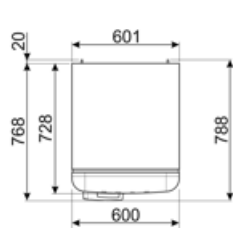

תווית חשמל / ביצועים – שנת 2019

צריכת חשמל שנתית	168 kWh/a	פליטות רעש נישא באוויר	37 dB(A) re 1 pW
קטגוריית יעילות אנרגטית	D	זמן עליית טמפרטורה	30 h
קטגוריית פליטות רעש נישא באוויר	C	כוכבים - קיבולת הקפאה	4 kg/24h
נפח נטו כולל	294 l	קטגוריית אקלים	SN, N, ST, T
סכום הנפחים של התאים הקפואים	72 l	EEI	80 %
סכום הנפחים של תאי הקירור והתאים הלא קפואים	222 l		

חיבור חשמלי

דירוג חיבור חשמלי	100 W	תדר (Hz)	50/60 Hz
זרם	0,8 A	אורך כבל חשמל	180 cm
(מתח (וולט)	220-240 V	תקע	(F;E) Schuko

מידע לוגיסטי

רוחב	600 mm	עומק מוצר עם ידית	768 mm
עומק ללא ידית	728 mm	עומק מוצר עם דלתות	1197 mm
גובה	1720 mm	שנפתחות ב- 90° מעלות	
רוחב המוצר עם פתיחה מרבית של הדלתות	926 mm	רוחב מרווח	20 mm