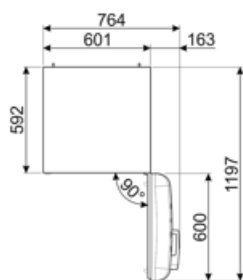

## תווית חשמל / ביצועים – שנת 2019

צריכת חשמל שנתית	168 kWh/a	פליטות רעש נישא באוויר	37 dB(A) re 1 pW
קטגוריית יעילות אנרגטית	D	זמן עליית טמפרטורה	30 h
קטגוריית פליטות רעש נישא באוויר	C	כוכבים - קיבולת הקפאה	4 kg/24h
נפח נטו כולל	294 l	קטגוריית אקלים	SN, N, ST, T
סכום הנפחים של התאים הקפואים	72 l	EEI	80 %
סכום הנפחים של תאי הקירור והתאים הלא קפואים	222 l		

## מידע לוגיסטי

רוחב	600 mm	עומק מוצר עם ידית	768 mm
עומק ללא ידית	728 mm	עומק מוצר עם דלתות	1197 mm
גובה	1720 mm	שנפתחות ב- 90° מעלות	
רוחב המוצר עם פתיחה מרבית של הדלתות	926 mm	רוחב מרווח	20 mm