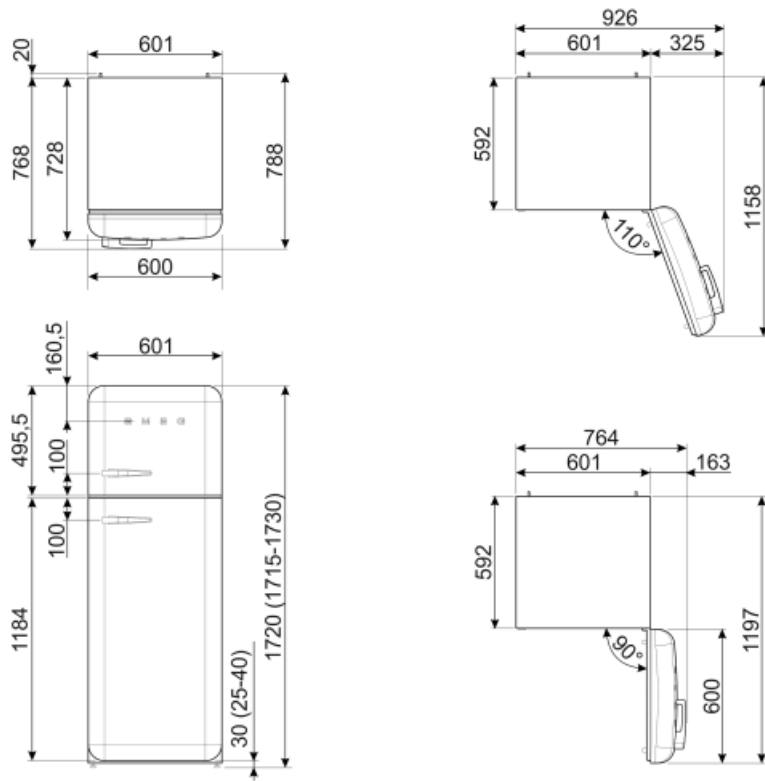

מדפי דלת מתכווננים עם פס תמיכה	כן	מדפי בקבוקים עם פס תמיכה	כן

מאפיינים אחרים של מקרר

MultiFlow

כן

מאוורר

כן

מאפייני תא מקפיא

מספר המדפים	1	סוגי מדפים	תיל

מאפיינים טכניים אחרים

התרעה על פתיחת דלת

סל אנטי-בקטריאלי

סוג בקרת טמפרטורה

מס' מדחסים

סוג גז קרר

סוג מדחס

(כמות קרר (גרם)

Foam agent

אקוסטי וחזותי

כן

אלקטרוני

1

R600a

אינורטר

70 g

Cyclopentane

תויות חשמל / ביצועים – שנת 2019

צריכת חשמל שנתית	168 kWh/a	פליטות רעש נישא באוויר	37 dB(A) re 1pW
קטגוריית יעילות אנרגטית	D	זמן עליית טמפרטורה	30 h
קטגוריית פליטות רעש נישא באוויר	C	כוכבים - קיבולת הקפאה	4 Kg/24h
נפח נטו כולל	294 l	קטגוריית אקלים	SN, N, ST, T
סכום הנפחים של התאים הקפואים	72 l	EEI	80 %
סכום הנפחים של תאי הקירור והתאים הלא קפואים	222 l		

חיבור חשמלי

תקע	(F;E) Schuko	(מתח (וולט	220-240 V
דירוג חיבור חשמלי	100 W	תדר (Hz)	50/60 Hz
זרם	0,8 A	אורך כבל חשמל	135 cm