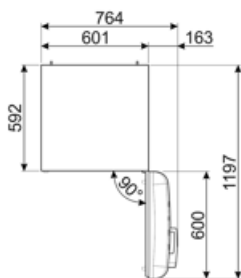

תווית חשמל / ביצועים – שנת 2019

צריכת חשמל שנתית	168 kWh/a	פליטות רעש נישא באוויר	37 dB(A) re 1 pW
קטגוריית יעילות אנרגטית	D	זמן עליית טמפרטורה	30 h
קטגוריית פליטות רעש נישא באוויר	C	כוכבים - קיבולת הקפאה	4 kg/24h
נפח נטו כולל	294 l	קטגוריית אקלים	SN, N, ST, T
סכום הנפחים של התאים הקפואים	72 l	EEI	80 %
סכום הנפחים של תאי הקירור והתאים הלא קפואים	222 l		

חיבור חשמלי

דירוג חיבור חשמלי	100 W	תדר (Hz)	50/60 Hz
זרם	0,8 A	אורך כבל חשמל	180 cm
(מתח (וולט)	220-240 V	תקע	(F;E) Schuko

מידע לוגיסטי

רוחב	600 mm	עומק מוצר עם ידית	768 mm
עומק ללא ידית	728 mm	עומק מוצר עם דלתות	1197 mm
גובה	1720 mm	שנפתחות ב- 90° מעלות	
רוחב המוצר עם פתיחה מרבית של הדלתות	926 mm	רוחב מרווח	20 mm