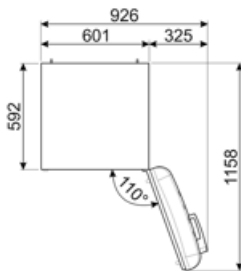

תווית חשמל / ביצועים – שנת 2019

צריכת חשמל שנתית	168 kWh/a	פליטות רעש נישא באוויר	37 dB(A) re 1 pW
קטגוריית יעילות אנרגטית	D	זמן עליית טמפרטורה	30 h
קטגוריית פליטות רעש נישא באוויר	C	כוכבים - קיבולת הקפאה	4 kg/24h
נפח נטו כולל	294 l	קטגוריית אקלים	SN, N, ST, T
סכום הנפחים של התאים הקפואים	72 l	EEI	80 %
סכום הנפחים של תאי הקירור והתאים הלא קפואים	222 l		

חיבור חשמלי

דירוג חיבור חשמלי	100 W	תדר (Hz)	50/60 Hz
זרם	0,8 A	אורך כבל חשמל	180 cm
(מתח (וולט)	220-240 V	תקע	(F;E) Schuko

מידע לוגיסטי

רוחב	600 mm	עומק מוצר עם ידית	768 mm
עומק ללא ידית	728 mm	עומק מוצר עם דלתות	1197 mm
גובה	1720 mm	שנפתחות ב- 90° מעלות	
רוחב המוצר עם פתיחה מרבית של הדלתות	926 mm	רוחב מרווח	20 mm