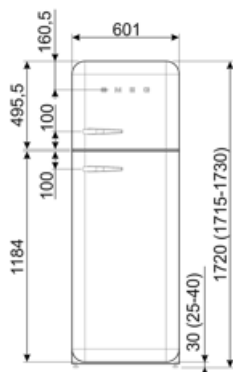

תווית חשמל / ביצועים – שנת 2019

צריכת חשמל שנתית	168 kWh/a	פליטות רעש נישא באוויר	37 dB(A) re 1 pW
קטגוריית יעילות אנרגטית	D	זמן עליית טמפרטורה	30 h
קטגוריית פליטות רעש נישא באוויר	C	כוכבים - קיבולת הקפאה	4 kg/24h
נפח נטו כולל	294 l	קטגוריית אקלים	SN, N, ST, T
סכום הנפחים של התאים הקפואים	72 l	EEI	80 %
סכום הנפחים של תאי הקירור והתאים הלא קפואים	222 l		

חיבור חשמלי

דירוג חיבור חשמלי	100 W	תדר (Hz)	50/60 Hz
זרם	0,8 A	אורך כבל חשמל	180 cm
(מתח (וולט)	220-240 V	תקע	(F;E) Schuko

מידע לוגיסטי

רוחב	600 mm	עומק מוצר עם ידית	768 mm
עומק ללא ידית	728 mm	עומק מוצר עם דלתות	1197 mm
גובה	1720 mm	שנפתחות ב- 90° מעלות	
רוחב המוצר עם פתיחה מרבית של הדלתות	926 mm	רוחב מרווח	20 mm