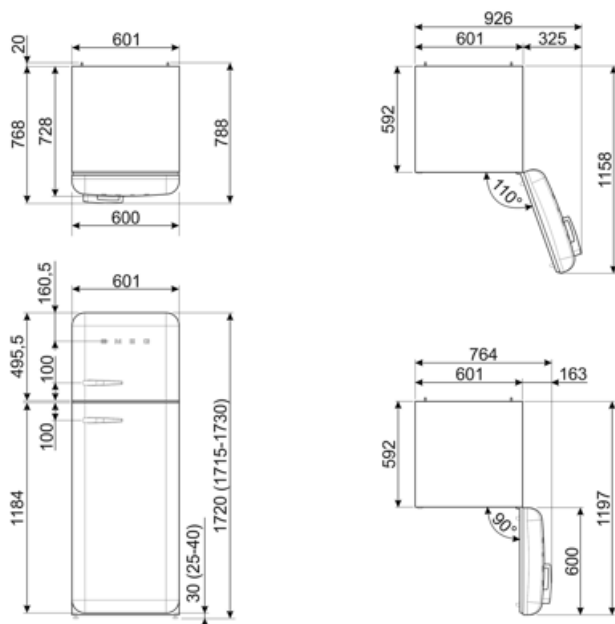

## Logisztikai információk

Termék szélesség (mm)	600 mm	Termékmélység fogantyúval	768 mm
Mélység fogantyú nélkül	728 mm	Termékmélység 90°-os szögben nyitott ajtókkal	1197 mm
Magasság	1720 mm	Távtartó mélysége	20 mm
Termékszélesség nyitott ajtóval	926 mm		