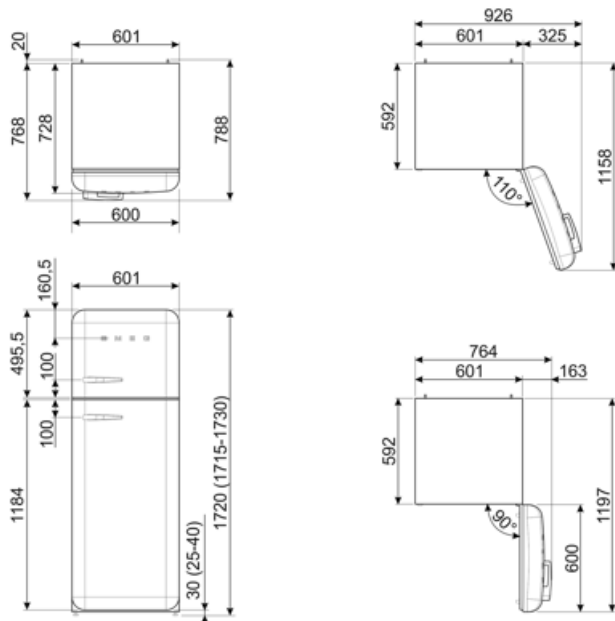

## Logisztikai információk

Termék szélesség (mm)	600 mm	Termékmélység fogantyúval	768 mm
Mélység fogantyú nélkül	728 mm	Termékmélység 90°-os szögben nyitott ajtókkal	1197 mm
Magasság	1720 mm	Távtartó mélysége	20 mm
Termékszélesség nyitott ajtóval	926 mm		