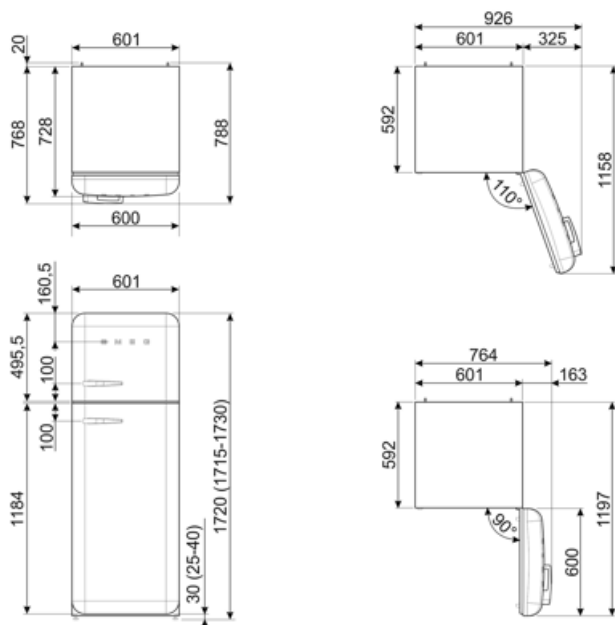

Kylmäsäilytystilojen ja  
pakastamattomien  
tilojen tilavuuksien  
summa

222 l

## Logistiikkatiedot

Leveys (mm)	600 mm	Tuotteen syvyys kahvalla	768 mm
Syvyys ilman kahvaa	728 mm	Tuotteen syvyys kun ovi auki 90°	1197 mm
Korkeus jaloilla	1720 mm	Tilanjakajan syvyys	20 mm
Tuotteen leveys kun overt ovat täysin auki	926 mm		