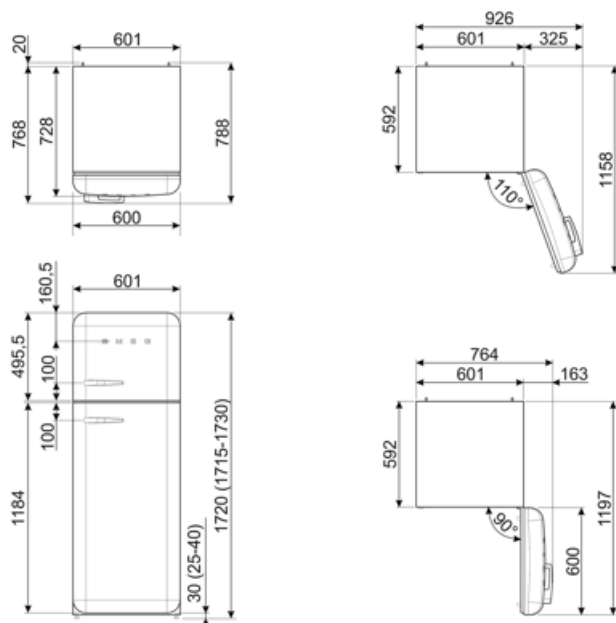

Súčet objemov 222 l
 chladiacej priehradky
 (iek) a rozmrazovacej
 priehradky (iek)

Elektrické pripojenie

Hodnotenie elektrického 100 W
 pripojenia
 Prúd 0,8 A
 Napätie (V) 220-240 V

Frekvencia (Hz) 50/60 Hz
 Dĺžka napájacieho kábla 180 cm
 Zátka (F;E) Schuko

Logistické informácie

Šírka 600 mm
 Hĺbka bez rukoväti 728 mm
 Výška 1720 mm
 Šírka výrobku s
 dvierkami otvorenými
 na maximum 926 mm

Hĺbka rozbaleného
 výrobku s rukoväťou 768 mm
 Hĺbka výrobku s
 dvierkami otvorenými
 na 90° 1197 mm
 Hĺbka rozpery 20 mm