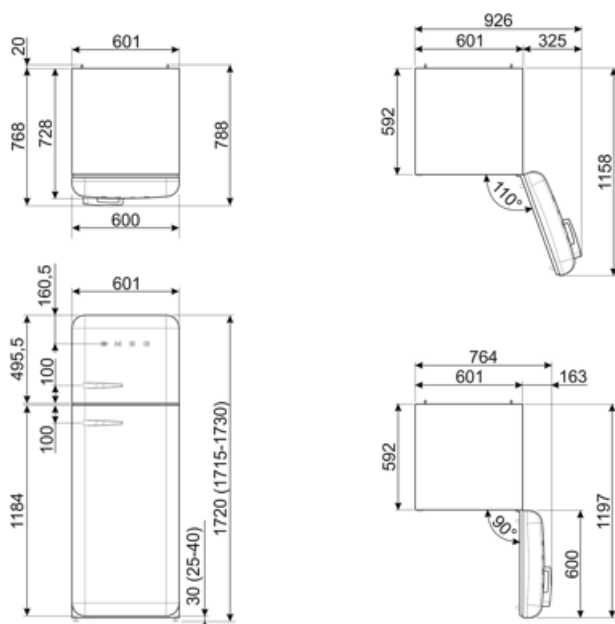

## Logistisk information

Bredd (mm)	600 mm	Djup med handtag	768 mm
Djup utan handtag	728 mm	Djup med dörr öppen 90°	1197 mm
Höjd	1720 mm	Djup på distanser	20 mm
Bredd med maximal dörröppning	926 mm		

---