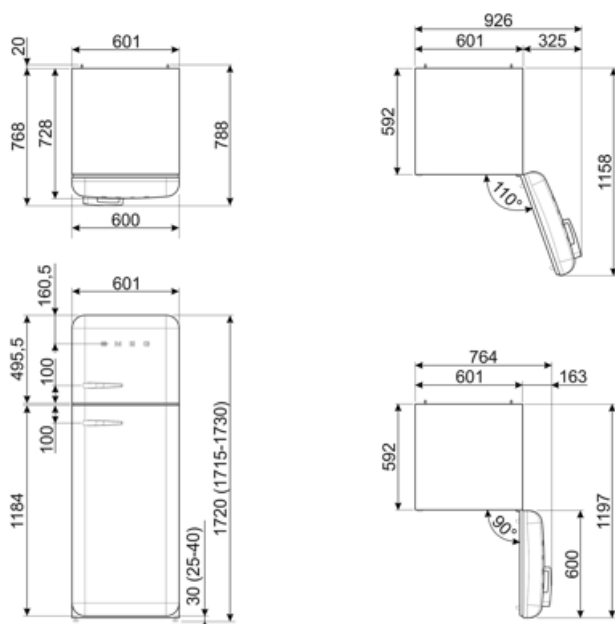

FAB30RWH6

Produktgrupp	Kyl
Installation	Fristående
Kategori	Dubbel-dörr
Referensbredd	Upp till 60 cm
Referenshöjd	160 – 200 cm
Typ av kyla	Ventilerad kyl, statisk frys
Avfrostning	Manuell
Typ av gångjärn	Standard
Gångjärnens position	Höger
EAN-kod	8017709350369

Summan av 222 l
lågtemperaturfackets/
ens och kylfacket/-ens
volymer

Elektrisk anslutning

Anslutningseffekt	100 W	Frekvens	50/60 Hz
Ström	0,8 A	Sladdens längd	180 cm
Volt (V)	220-240 V	Typ av kontakt	(F;E) Eurokontakt

Logistisk information

Bredd (mm)	600 mm	Djup med handtag	768 mm
Djup utan handtag	728 mm	Djup med dörr öppen 90°	1197 mm
Höjd	1720 mm	Djup på distanser	20 mm
Bredd med maximal dörröppning	926 mm		

Alternative products