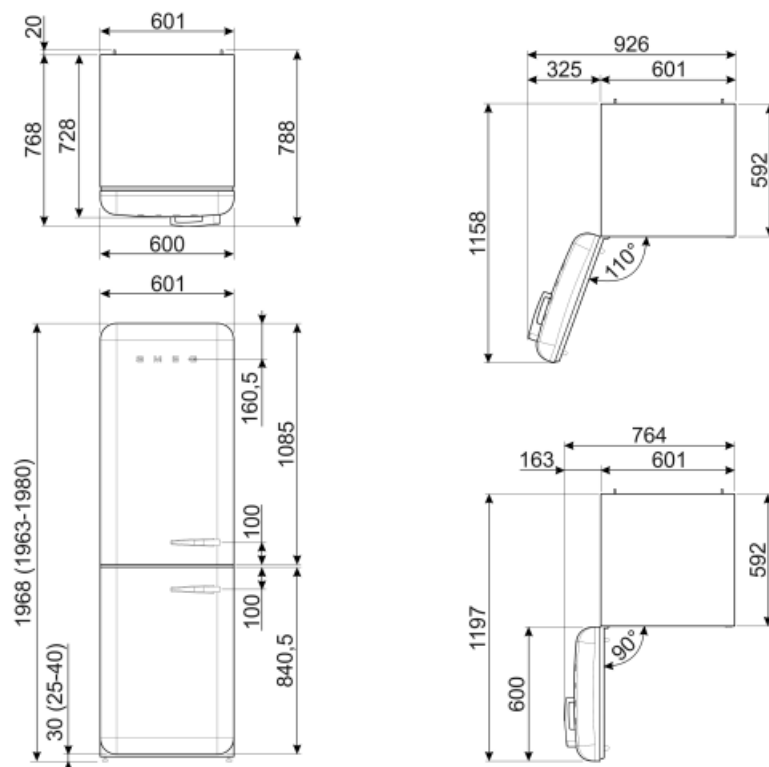

Elektrické připojení

| | | | |
|----------------------------------------|---------------|-------------------------|-----------|
| Zástrčka | (F; E) Schuko | Napětí (V) | 220-240 V |
| Jmenovitý výkon elektrického připojení | 127 W | Kmitočet (Hz) | 50/60 Hz |
| Stávající | 0,8 A | Délka napájecího kabelu | 180 cm |