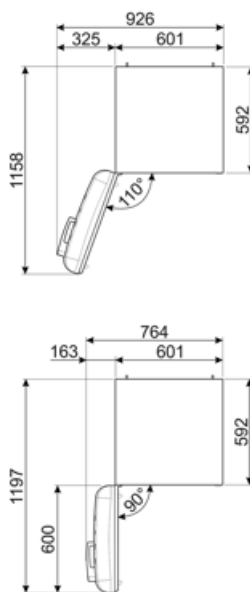

Samlet nettovolumen 331 l
Summen af mængderne af de frosne rum 97 l
Summen af mængderne i kølerummet (ne) og det (de) frosne rum 234 l

Klimaklasse SN, N, ST, T
EEI 80 %

Elektrisk tilslutning

Stik (F;E) Schuko
Elektrisk klassificering 127 W
Nuværende 0,8 A

Spænding (V) 220-240 V
Frekvens (Hz) 50/60 Hz
Kabellængde 180 cm