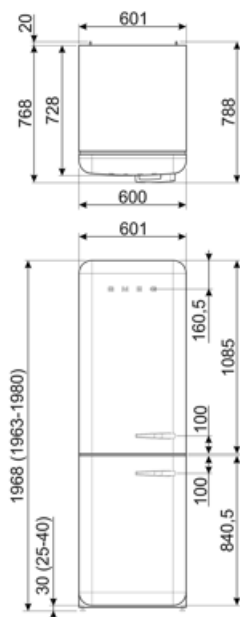

Samlet nettovolumen 331 l
Summen af mængderne af de frosne rum 97 l
Summen af mængderne i kølerummet (ne) og det (de) frosne rum 234 l

Klimaklasse SN, N, ST, T
EEI 80 %

Elektrisk tilslutning

Stik (F;E) Schuko
Elektrisk klassificering 127 W
Nuværende 0,8 A

Spænding (V) 220-240 V
Frekvens (Hz) 50/60 Hz
Kabellængde 180 cm