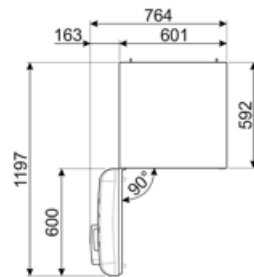

Sähköliitännät

Sähköliitäntä	127 W	Taajuus (Hz)	50/60 Hz
Virta (A)	0,8 A	Johdon pituus	180 cm
Jännite (V)	220-240 V	Sähköpistokkeen tyyppi	(F;E) Schuko

Logistiikkatiedot

Leveys (mm)	601 mm	Tuotteen syvyys kahvalla	768 mm
Syvyys ilman kahvaa	728 mm	Tuotteen syvyys kun ovi auki 90°	1197 mm
Korkeus jaloilla	1968 mm	Tilanjakajan syvyys	20 mm
Tuotteen leveys kun ovet ovat täysin auki	926 mm		