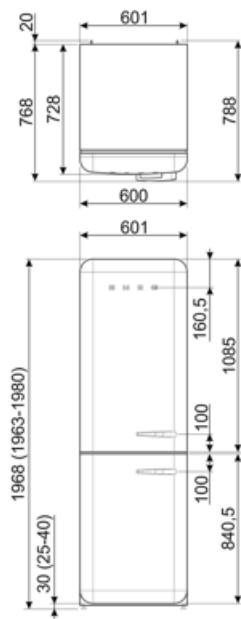

 Vuotuinen energiankulutus	204 kWh/a	Äänitaso	37 dB(A) re 1 pW
Energialuokka	D	Kohotus aika	40 h
Äänitason luokka	C	4 tähteä - pakastuskapasiteetti	6 kg/24h
Kokonaisnettotilavuus	331 l	Ilmastoluokitus	SN, N, ST, T
Pakastetilojen tilavuuden summa	97 l	EEl	80 %
Kylmäsäilytystilojen ja pakastamattomien tilojen tilavuuksien summa	234 l		

Sähköliitännät

Sähköliitäntä	127 W	Taajuus (Hz)	50/60 Hz
Virta (A)	0,8 A	Johdon pituus	180 cm
Jännite (V)	220-240 V	Sähköpistokkeen tyyppi	(F;E) Schuko

Logistiikkatiedot

Leveys (mm)	601 mm	Tuotteen syvyys kahvalla	768 mm
Syvyys ilman kahvaa	728 mm	Tuotteen syvyys kun ovi auki 90°	1197 mm
Korkeus jaloilla	1968 mm	Tilanjakajan syvyys	20 mm
Tuotteen leveys kun ovet ovat täysin auki	926 mm		