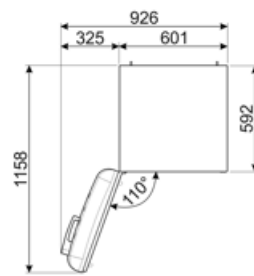

Sähköliitännät

Sähköliitäntä	127 W	Taajuus (Hz)	50/60 Hz
Virta (A)	0,8 A	Johdon pituus	180 cm
Jännite (V)	220-240 V	Sähköpistokkeen tyyppi	(F;E) Schuko

Logistiikkatiedot

Leveys (mm)	601 mm	Tuotteen syvyys kahvalla	768 mm
Syvyys ilman kahvaa	728 mm	Tuotteen syvyys kun ovi auki 90°	1197 mm
Korkeus jaloilla	1968 mm	Tilanjakajan syvyys	20 mm
Tuotteen leveys kun ovet ovat täysin auki	926 mm		