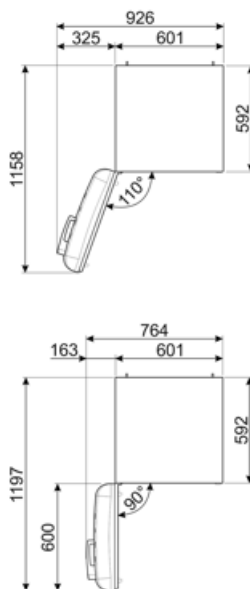

תווית חשמל / ביצועים – שנת 2019

צריכת חשמל שנתית	204 kWh/a	פליטות רעש נישא באוויר	37 dB(A) re 1 pW
קטגוריית יעילות אנרגטית	D	זמן עליית טמפרטורה	40 h
קטגוריית פליטות רעש נישא באוויר	C	4 כוכבים - קיבולת הקפאה	6 kg/24h
נפח נטו כולל	331 l	קטגוריית אקלים	SN, N, ST, T
סכום הנפחים של התאים הקפואים	97 l	EI	80 %
סכום הנפחים של תאי הקירור והתאים הלא קפואים	234 l		

חיבור חשמלי

דירוג חיבור חשמלי	127 W	תדר (Hz)	50/60 Hz
זרם	0,8 A	אורך כבל חשמל	180 cm
(מתח (וולט	220-240 V	תקע	(F;E) Schuko

מידע לוגיסטי

רוחב	601 mm	עומק מוצר עם ידית	768 mm
עומק ללא ידית	728 mm	עומק מוצר עם דלתות שנפתחות ב- 90° מעלות	1197 mm
גובה	1968 mm	רוחב מרווח	20 mm
רוחב המוצר עם פתיחה מרבית של הדלתות	926 mm		