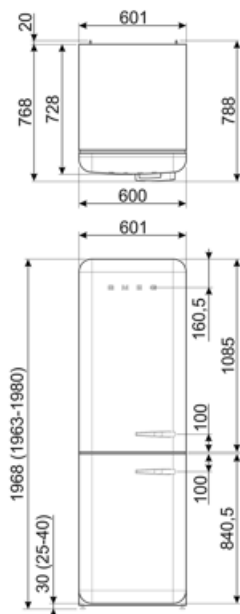

תווית חשמל / ביצועים – שנת 2019

צריכת חשמל שנתית	204 kWh/a	פליטות רעש נישא באוויר	37 dB(A) re 1 pW
קטגוריית יעילות אנרגטית	D	זמן עליית טמפרטורה	40 h
קטגוריית פליטות רעש נישא באוויר	C	4 כוכבים - קיבולת הקפאה	6 kg/24h
נפח נטו כולל	331 l	קטגוריית אקלים	SN, N, ST, T
סכום הנפחים של התאים הקפואים	97 l	EI	80 %
סכום הנפחים של תאי הקירור והתאים הלא קפואים	234 l		

חיבור חשמלי

דירוג חיבור חשמלי	127 W	תדר (Hz)	50/60 Hz
זרם	0,8 A	אורך כבל חשמל	180 cm
(מתח (וולט	220-240 V	תקע	(F;E) Schuko

מידע לוגיסטי

רוחב	601 mm	עומק מוצר עם ידית	768 mm
עומק ללא ידית	728 mm	עומק מוצר עם דלתות שנפתחות ב- 90° מעלות	1197 mm
גובה	1968 mm	רוחב מרווח	20 mm
רוחב המוצר עם פתיחה מרבית של הדלתות	926 mm		