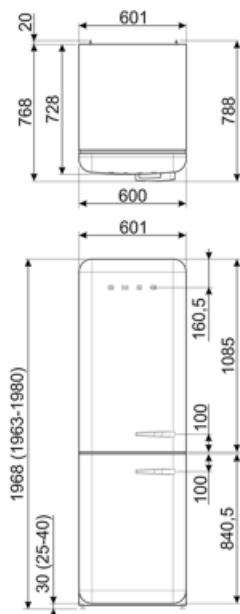

חיבור חשמלי

דירוג חיבור חשמלי	127 W	תדר (Hz)	50/60 Hz
זרם	0,8 A	אורך כבל חשמל	180 cm
(מתח (וולט	220-240 V	תקע	(F;E) Schuko

מידע לוגיסטי

רוחב	601 mm	עומק מוצר עם ידית	768 mm
עומק ללא ידית	728 mm	עומק מוצר עם דלתות שנפתחות ב- 90° מעלות	1197 mm
גובה	1968 mm	רוחב מרווח	20 mm
רוחב המוצר עם פתיחה מרבית של הדלתות	926 mm		