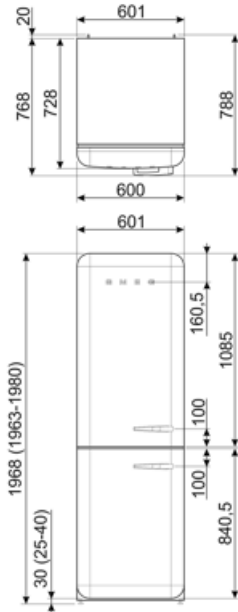

Foam agent

Cyclopentane

תוית חשמל / ביצועים – שנת 2019

צריכת חשמל שנתית	204 kWh/a	פליטות רעש נישא באוויר	37 dB(A) re 1 pW
קטגוריית יעילות אנרגטית	D	זמן עליית טמפרטורה	40 h
קטגוריית פליטות רעש נישא באוויר	C	כוכבים - קיבולת הקפאה 4	6 kg/24h
נפח נטו כולל	331 l	קטגוריית אקלים	SN, N, ST, T
סכום הנפחים של התאים הקפואים	97 l	EI	80 %
סכום הנפחים של תאי הקירור והתאים הלא קפואים	234 l		

חיבור חשמלי

תקע	(F;E) Schuko	מתח (וולט)	220-240 V
דירוג חיבור חשמלי	127 W	תדר (Hz)	50/60 Hz
זרם	0,8 A	אורך כבל חשמל	180 cm

Alternative products

FAB32LRD5

מיקום צירים: שמאלי
אדום

FAB32LWH5

מיקום צירים: שמאלי
לבן