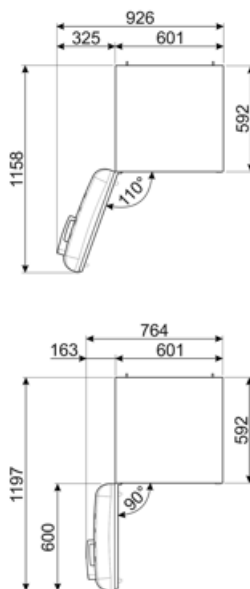

חיבור חשמלי

דירוג חיבור חשמלי	127 W	תדר (Hz)	50/60 Hz
זרם	0,8 A	אורך כבל חשמל	180 cm
(מתח (וולט	220-240 V	תקע	(F;E) Schuko

מידע לוגיסטי

רוחב	601 mm	עומק מוצר עם ידית	768 mm
עומק ללא ידית	728 mm	עומק מוצר עם דלתות שנפתחות ב- 90° מעלות	1197 mm
גובה	1968 mm	רוחב מרווח	20 mm
רוחב המוצר עם פתיחה מרבית של הדלתות	926 mm		