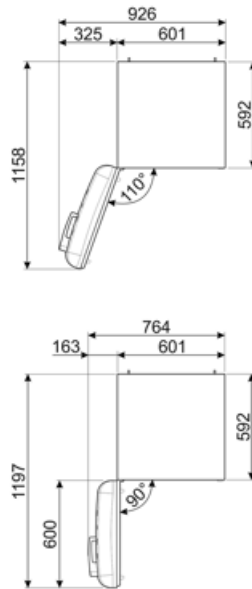

חיבור חשמלי

תקע	(F;E) Schuko	מתח (וולט)	220-240 V
דירוג חיבור חשמלי	127 W	תדר (Hz)	50/60 Hz
זרם	0,8 A	אורך כבל חשמל	180 cm

Alternative products

FAB32LRD5

מיקום צירים: שמאלי
אדום

FAB32LWH5

מיקום צירים: שמאלי
לבן