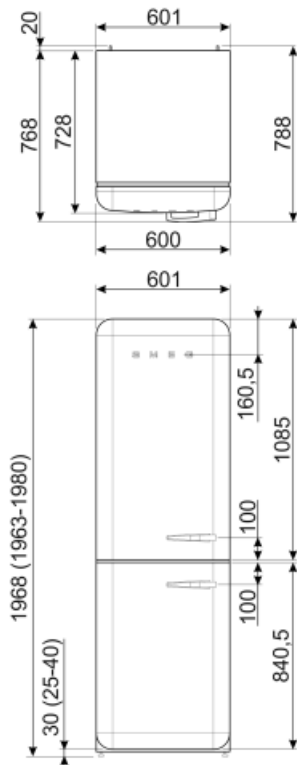

## Elektrische aansluiting

<b>Stekker</b>	(F;E) Schuko	<b>Spanning (V)</b>	220-240 V
<b>Aansluitwaarde</b>	127 W	<b>Frequentie (Hz)</b>	50/60 Hz
<b>Stroom (A)</b>	0.8 A	<b>Lengte voedingskabel</b>	180 cm