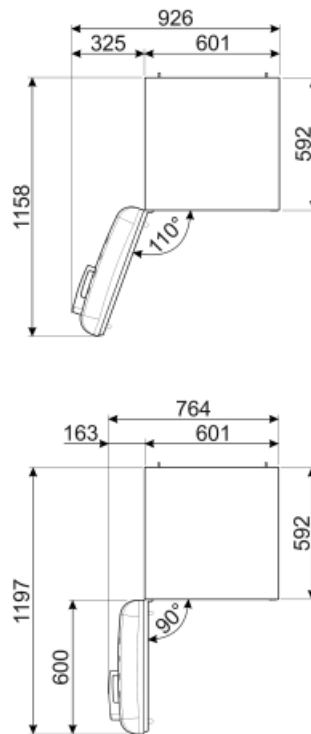

## Elektrische aansluiting

<b>Stekker</b>	(F;E) Schuko	<b>Spanning (V)</b>	220-240 V
<b>Aansluitwaarde</b>	127 W	<b>Frequentie (Hz)</b>	50/60 Hz
<b>Stroom (A)</b>	0.8 A	<b>Lengte voedingskabel</b>	180 cm