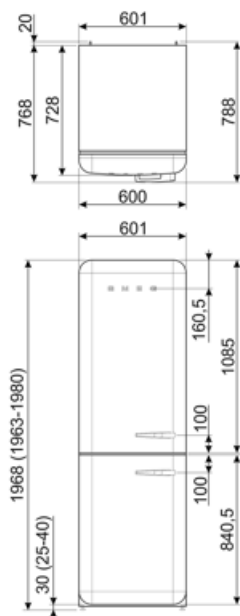

Energetický štítok – reg. 2019

Ročná spotreba energie	204 kWh/a	Akustické hlukové emisie vo vzduchu	37 dB(A) re 1 pW
Trieda energetickej účinnosti	D	Čas stúpania teploty	40 h
Trieda akustických hlukových emisií vo vzduchu	C	4 hviezdičky – mraziaca kapacita	6 Kg/24h
Celkový čistý objem	331 l	Trieda klimatizácie	SN, N, ST, T
Súčet objemov mraziacej priehradky (iek)	97 l	EEl	80 %
Súčet objemov chladiacej priehradky (iek) a rozmrazovacej priehradky (iek)	234 l		

Elektrické pripojenie

Zátka	(F;E) Schuko	Napätie (V)	220-240 V
Hodnotenie elektrického pripojenia	127 W	Frekvencia (Hz)	50/60 Hz
Prúd	0,8 A	Dĺžka napájacieho kábla	180 cm