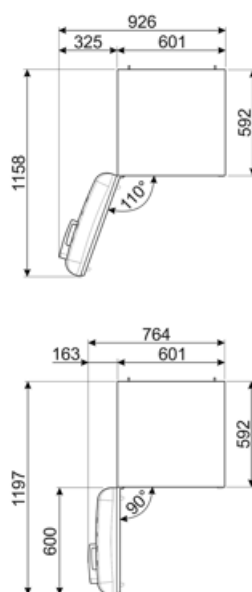

Energetický štítok – reg. 2019

Ročná spotreba energie	204 kWh/a	Akustické hlukové emisie vo vzduchu	37 dB(A) re 1 pW
Trieda energetickej účinnosti	D	Čas stúpania teploty	40 h
Trieda akustických hlukových emisií vo vzduchu	C	4 hviezdičky – mraziaca kapacita	6 Kg/24h
Celkový čistý objem	331 l	Trieda klimatizácie	SN, N, ST, T
Súčet objemov mraziacej priehradky (iek)	97 l	EEl	80 %
Súčet objemov chladiacej priehradky (iek) a rozmrazovacej priehradky (iek)	234 l		

Elektrické pripojenie

Zátka	(F;E) Schuko	Napätie (V)	220-240 V
Hodnotenie elektrického pripojenia	127 W	Frekvencia (Hz)	50/60 Hz
Prúd	0,8 A	Dĺžka napájacieho kábla	180 cm