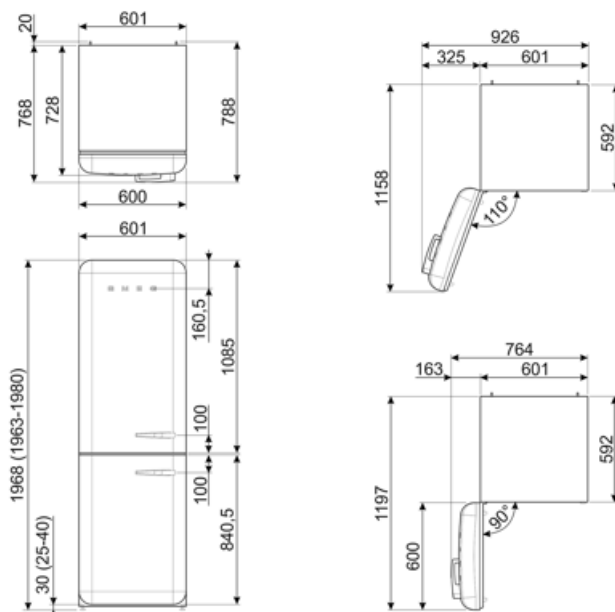

Sähköliitännä

Sähköliitännä	127 W	Taajuus (Hz)	50/60 Hz
Virta (A)	0.8 A	Johdon pituus	180 cm
Jännite (V)	220-240 V	Sähköpistokkeen tyyppi	(F;E) Schuko

Logistiikkatiedot

Leveys (mm)	601 mm	Tuotteen syvyys kahvalla	768 mm
Syvyys ilman kahvaa	728 mm	Tuotteen syvyys kun ovi auki 90°	1197 mm
Korkeus jaloilla	1968 mm	Tilanjakajan syvyys	20 mm
Tuotteen leveys kun ovet ovat täysin auki	926 mm		