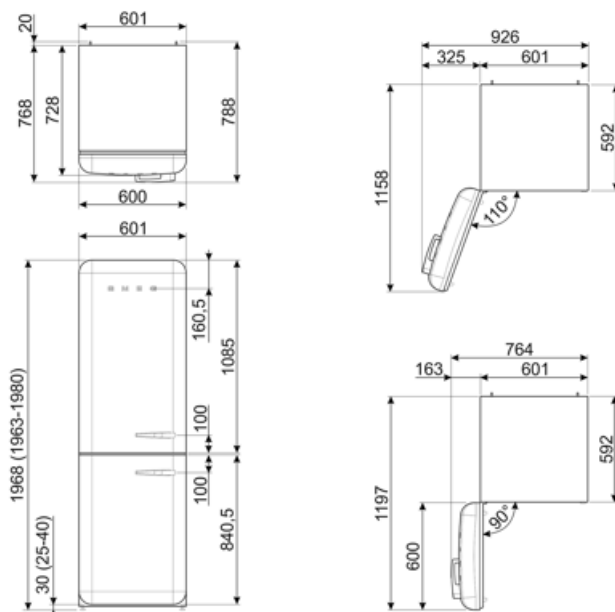

Sähköliitännä

Sähköliitännä	127 W	Taajuus (Hz)	50/60 Hz
Virta (A)	0,8 A	Johdon pituus	180 cm
Jännite (V)	220-240 V	Sähköpistokkeen tyyppi	(F;E) Schuko

Logistiikkatiedot

Leveys (mm)	601 mm	Tuotteen syvyys kahvalla	768 mm
Syvyys ilman kahvaa	728 mm	Tuotteen syvyys kun ovi auki 90°	1197 mm
Korkeus jaloilla	1968 mm	Tilanjakajan syvyys	20 mm
Tuotteen leveys kun ovet ovat täysin auki	926 mm		