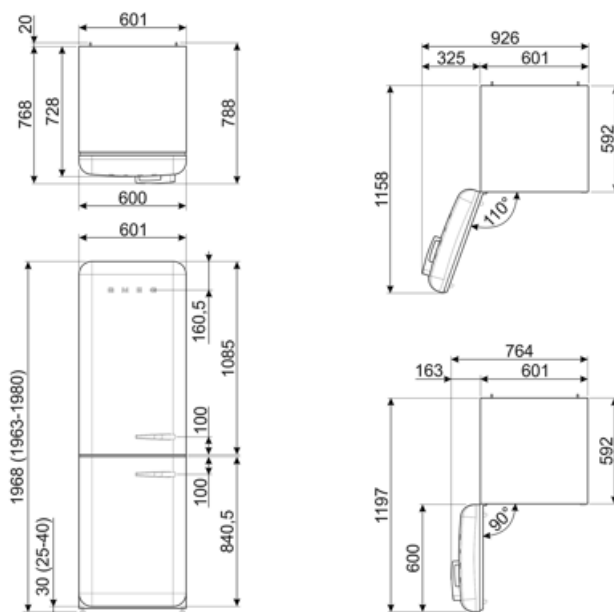

## Logistieke informatie

Breedte product (mm)	601 mm	Diepte toestel met handvat	768 mm
Diepte zonder handvat en spacer	728 mm	Diepte toestel met deuren open 90°	1197 mm
Maximum hoogte	1968 mm	Diepte uitsparing	20 mm
Product breedte met maximale deuropening	926 mm		