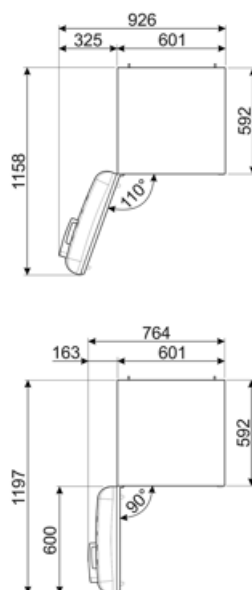

## Logistieke informatie

Breedte product (mm)	601 mm	Diepte toestel met handvat	768 mm
Diepte zonder handvat en spacer	728 mm	Diepte toestel met deuren open 90°	1197 mm
Maximum hoogte	1968 mm	Diepte uitsparing	20 mm
Product breedte met maximale deuropening	926 mm		