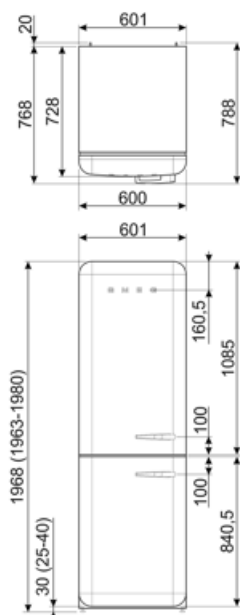

## Prestaties/Energie label - Reg. 2019

			
Annual energy consumption	158 kWh/jaar	Geluidsniveau	35 dB(A) re 1 pW
Energie-efficiëntieklasse	C	Conserveringsduur zonder stroom	24 h
Emissieklasse voor akoestisch luchtgeluid	B	4 star - Freezing capacity	6 kg/24h
Totaal netto volume	331 l	Klimaatklasse	SN, N, ST, T
Netto inhoud vriesgedeelte	97 l	EEL	64 %
Netto inhoud koelgedeeltes	234 l		

## Elektrische aansluiting

Nominale aansluitwaarde	127 W	Frequentie (Hz)	50/60 Hz
Stroom (A)	0,8 A	Lengte stroomkabel	180 cm
Spanning (V)	220-240 V	Stekker	(F;E) Schuko

## Logistieke informatie

Breedte product (mm)	601 mm	Diepte toestel met handvat	768 mm
Diepte zonder handvat en spacer	728 mm	Diepte toestel met deuren open 90°	1197 mm
Maximum hoogte	1968 mm	Diepte uitsparing	20 mm
Product breedte met maximale deuropening	926 mm		