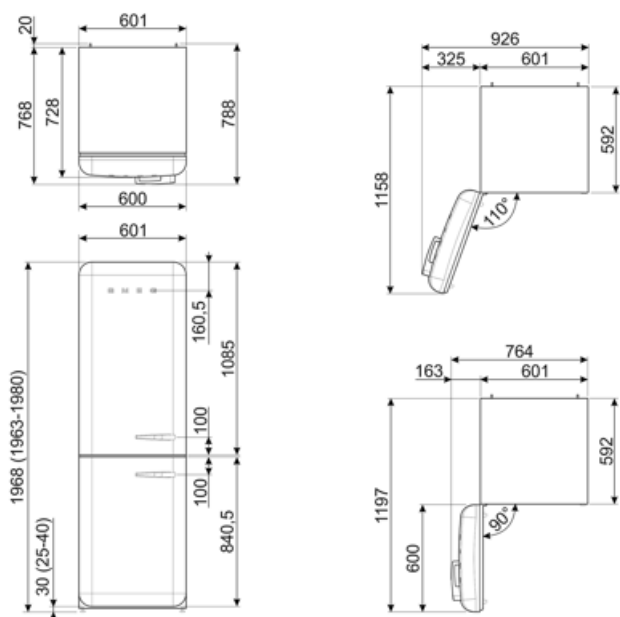

## Logistisk information

Bredd (mm)	601 mm	Djup med handtag	768 mm
Djup utan handtag	728 mm	Djup med dörr öppen 90°	1197 mm
Höjd	1968 mm	Djup på distanser	20 mm
Bredd med maximal dörröppning	926 mm		

---