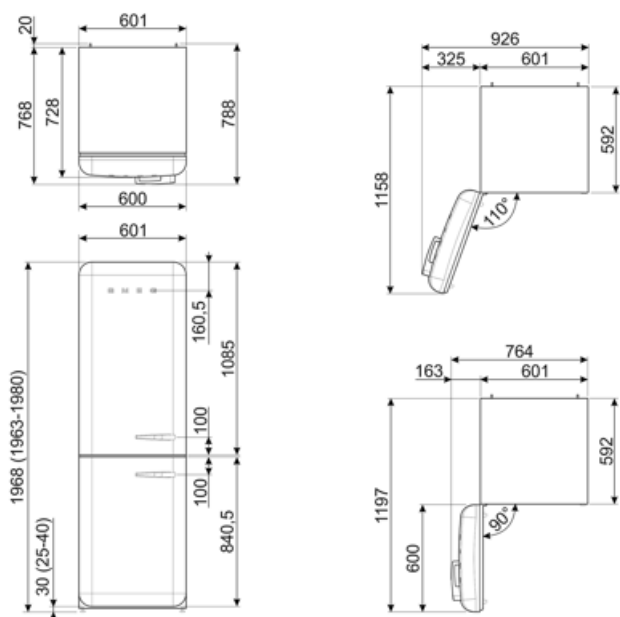

Årlig energianvändning (kWh/år)	158 kWh/a
Energiklass	C
Utsläppsklass för luftburet akustiskt buller	B
Totalvolym (dm³ eller liter)	331 l
Summan av frysfackets/frysfackens volymer	97 l
Summan av lågtemperaturfackets/-ens och kylfacket/-ens volymer	234 l

Luftburet akustiskt buller räknat i dB(A) re 1 pW	35 dB(A) re 1 pW
Kapacitet vid strömavbrott	24 h
4 stjärnor – Fryskapacitet	6 kg/24h
Klimatklass	SN, N, ST, T
EEl	64 %

Elektrisk anslutning

Anslutningseffekt	127 W	Frekvens	50/60 Hz
Ström	0,8 A	Sladdens längd	180 cm
Volt (V)	220-240 V	Typ av kontakt	(F;E) Eurokontakt

Logistisk information

Bredd (mm)	601 mm	Djup med handtag	768 mm
Djup utan handtag	728 mm	Djup med dörr öppen 90°	1197 mm
Höjd	1968 mm	Djup på distanser	20 mm
Bredd med maximal dörröppning	926 mm