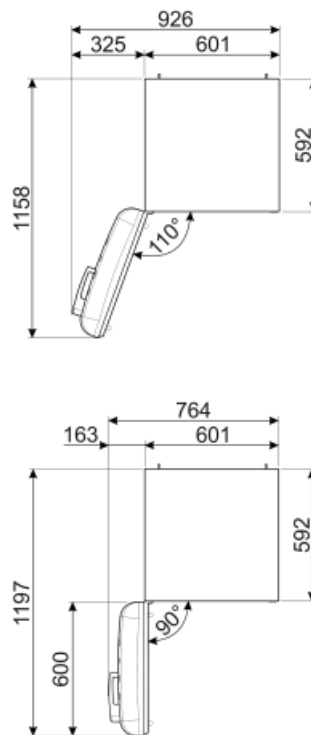

Sähköliitännä

Sähköpistokkeen tyyppi	(F;E) Schuko	Jännite (V)	220-240 V
Sähköliitännä	127 W	Taajuus (Hz)	50/60 Hz
Virta (A)	0,8 A	Johdon pituus	180 cm

Alternative products

FAB32LRD5

Saranoiden sijainti: Vasemmalla
Punainen