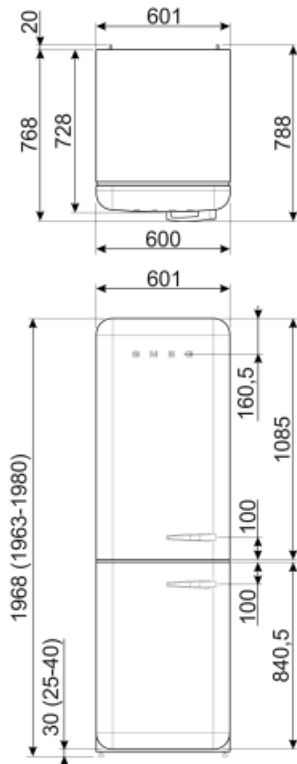

Suorituskyky / energiamerkintä - as. 2019

Vuotuinen energiankulutus	204 kWh/a	Äänitaso	37 dB(A) re 1 pW
Energialuokka	D	Kohotus aika	40 h
Äänitason luokka	C	4 tähteä - pakastuskapasiteetti	6 Kg/24h
Kokonaisnettotilavuus	331 l	Ilmastoluokitus	SN, N, ST, T
Pakastetilojen tilavuuden summa	97 l	EEl	80 %
Kylmäsäilytystilojen ja pakastamattomien tilojen tilavuuksien summa	234 l		

Sähköliitännä

Sähköpistokkeen tyyppi	(F;E) Schuko	Jännite (V)	220-240 V
Sähköliitännä	127 W	Taajuus (Hz)	50/60 Hz
Virta (A)	0,8 A	Johdon pituus	180 cm