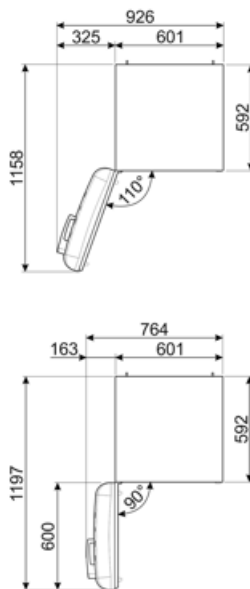

Elektromos csatlakozás

Elektromos csatlakozás névleges értéke	127 W	Frekvencia (Hz)	50/60 Hz
Áramerősség	0,8 A	Tápkábel hossza	180 cm
Feszültség (V)	220-240 V	Csatlakozódugó	(F;E) Schuko

Logisztikai információk

Termék szélesség (mm)	601 mm	Termékmélység fogantyúval	768 mm
Mélység fogantyú nélkül	728 mm	Termékmélység 90°-os szögben nyitott ajtókkal	1197 mm
Magasság	1968 mm	Távtartó mélysége	20 mm
Termékszélesség nyitott ajtóval	926 mm		