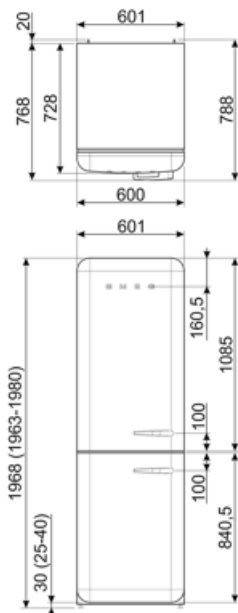

Teljesítmény / Energiacímke – 2019-es rendelet

Éves energiafogyasztás	204 kWh/a	Levegőben terjedő akusztikus zajkibocsátás	37 dB(A) re 1 pW
Energiahatékonysági osztály	D	Hőmérséklet-emelkedés ideje	40 h
Levegőben terjedő akusztikus zajkibocsátási osztály	C	4 csillagos – Fagyasztási kapacitás	6 kg/24h
Teljes nettó űrtartalom	331 l	Klímaosztály	SN, N, ST, T
Fagyasztó űrtartalom	97 l	EI	80 %
Hűtőtér űrtartalom	234 l		

Elektromos csatlakozás

Elektromos csatlakozás névleges értéke	127 W	Frekvencia (Hz)	50/60 Hz
Áramerősség	0,8 A	Tápkábel hossza	180 cm
Feszültség (V)	220-240 V	Csatlakozódugó	(F;E) Schuko

Logisztikai információk

Termék szélesség (mm)	601 mm	Termékmélység fogantyúval	768 mm
Mélység fogantyú nélkül	728 mm	Termékmélység 90°-os szögben nyitott ajtókkal	1197 mm
Magasság	1968 mm	Távtartó mélysége	20 mm
Termékszélesség nyitott ajtóval	926 mm		