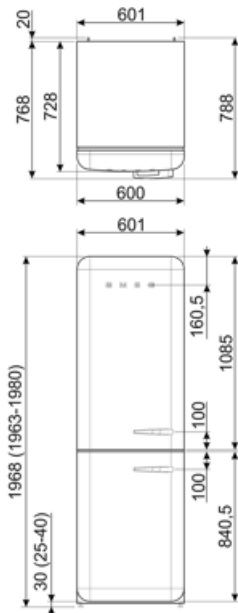

Elektrische aansluiting

Stekker	(F;E) Schuko	Spanning (V)	220-240 V
Nominale aansluitwaarde	127 W	Frequentie (Hz)	50/60 Hz
Stroom (A)	0,8 A	Lengte stroomkabel	180 cm

Alternative products

FAB32LRD5

Positie scharnier: Links
Rood