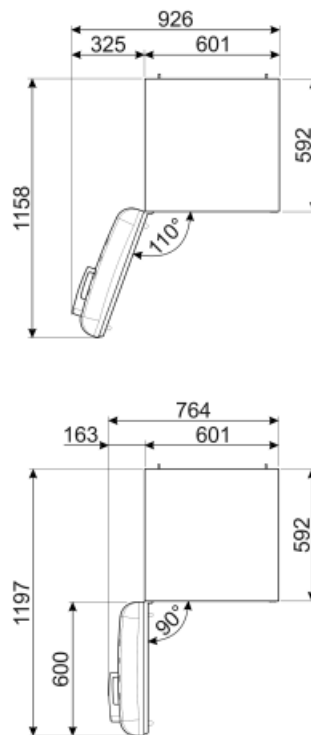

Prestaties/Energie label - Reg. 2019

	Annual energy consumption	204 KWh/jaar	Geluidsniveau	37 dB(A) re 1 pW
	Energie-efficiëntieklasse	D	Conserveringsduur zonder stroom	40 h
	Emissieklasse voor akoestisch luchtgeluid	C	4 star - Freezing capacity	6 Kg/24h
	Totaal netto volume	331 l	Klimaatklasse	SN, N, ST, T
	Netto inhoud vriesgedeelte	97 l	EEl	80 %
	Netto inhoud koelgedeeltes	234 l		

Elektrische aansluiting

Stekker	(F;E) Schuko	Spanning (V)	220-240 V
Nominale aansluitwaarde	127 W	Frequentie (Hz)	50/60 Hz
Stroom (A)	0,8 A	Lengte stroomkabel	180 cm