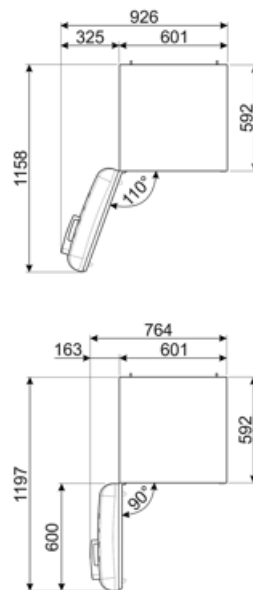

Elektrische aansluiting

Stekker	(F;E) Schuko	Spanning (V)	220-240 V
Nominale aansluitwaarde	127 W	Frequentie (Hz)	50/60 Hz
Stroom (A)	0,8 A	Lengte stroomkabel	180 cm

Alternative products

FAB32LRD5

Positie scharnier: Links
Rood