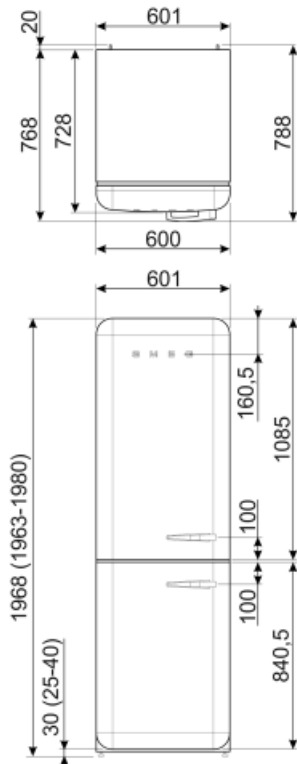

Prestaties/Energie label - Reg. 2019

	Annual energy consumption	204 KWh/jaar	Geluidsniveau	37 dB(A) re 1 pW
	Energie-efficiëntieklasse	D	Conserveringsduur zonder stroom	40 h
	Emissieklasse voor akoestisch luchtgeluid	C	4 star - Freezing capacity	6 Kg/24h
	Totaal netto volume	331 l	Klimaatklasse	SN, N, ST, T
	Netto inhoud vriesgedeelte	97 l	EEl	80 %
	Netto inhoud koelgedeeltes	234 l		

Elektrische aansluiting

Stekker	(F;E) Schuko	Spanning (V)	220-240 V
Nominale aansluitwaarde	127 W	Frequentie (Hz)	50/60 Hz
Stroom (A)	0,8 A	Lengte stroomkabel	180 cm