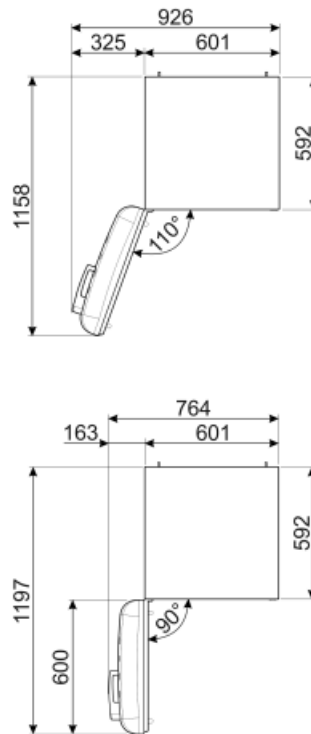

Energieverbruik per jaar	204 kWh/a	Akoestische geluidsemissie	37 dB(A) re 1pW
Energie-efficiëntieklasse	D	Conserveringsduur zonder stroom	40 h
Geluidsniveau klasse	C	4 sterren-vriescapaciteit	6 Kg/24h
Totaal netto inhoud	331 l	Klimaatklasse	SN, N, ST, T
Netto inhoud vriescompartiment	97 l	EI	80 %
Netto inhoud koelcompartiment(en)	234 l		

Elektrische aansluiting

Stekker	(F;E) Schuko	Spanning (V)	220-240 V
Aansluitwaarde	127 W	Frequentie (Hz)	50/60 Hz
Stroom (A)	0.8 A	Lengte voedingskabel	180 cm