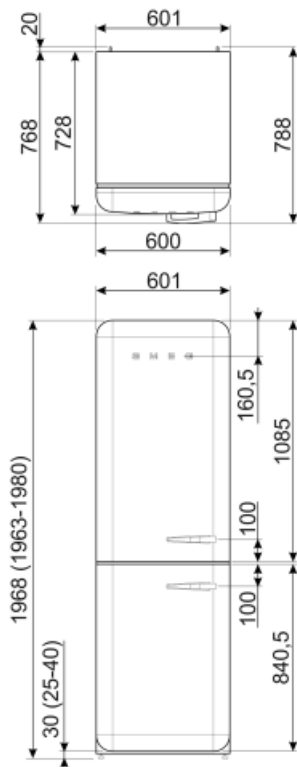

Energieverbruik per jaar	204 kWh/a	Akoestische geluidsemissie	37 dB(A) re 1pW
Energie-efficiëntieklasse	D	Conserveringsduur zonder stroom	40 h
Geluidsniveau klasse	C	4 sterren-vriescapaciteit	6 Kg/24h
Totaal netto inhoud	331 l	Klimaatklasse	SN, N, ST, T
Netto inhoud vriescompartiment	97 l	EI	80 %
Netto inhoud koelcompartiment(en)	234 l		

Elektrische aansluiting

Stekker	(F;E) Schuko	Spanning (V)	220-240 V
Aansluitwaarde	127 W	Frequentie (Hz)	50/60 Hz
Stroom (A)	0.8 A	Lengte voedingskabel	180 cm