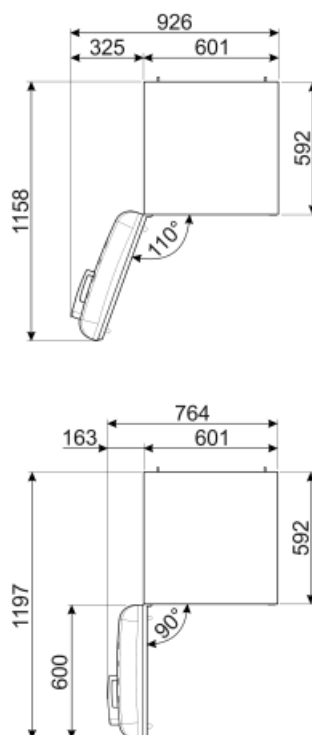

Roczne zużycie energii	204 kWh/a	Poziom hałasu	37 dB(A) re 1pW
Klasa efektywności energetycznej	D	Zdolność utrzymania temperatury w przypadku braku zasilania	40 h
Klasa emisji hałasu akustycznego	C	4 gwiazdki - zdolność zamrażania	6 Kg/24h
Pojemność całkowita netto	331 l	Klasa klimatyczna	SN, N, ST, T
Pojemność zamrażalnika	97 l	EEl	80 %
Pojemność chłodziarki	234 l		

Podłączenie elektryczne

Wtyczka	(F;E) Schuko	Napięcie (V)	220-240 V
Moc przyłączeniowa	127 W	Częstotliwość (Hz)	50/60 Hz
Natężenie prądu (A)	0.8 A	Długość przewodu zasilającego (cm)	180 cm