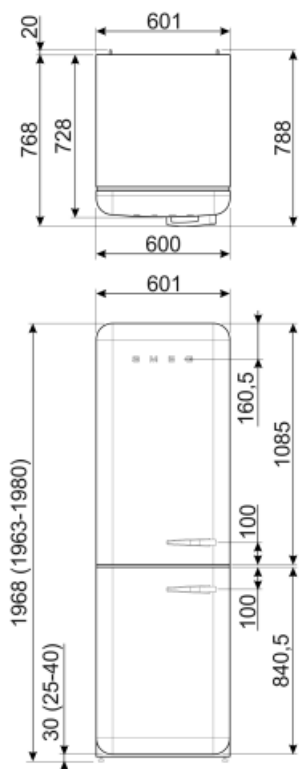

Roczne zużycie energii	204 kWh/a	Poziom hałasu	37 dB(A) re 1pW
Klasa efektywności energetycznej	D	Zdolność utrzymania temperatury w przypadku braku zasilania	40 h
Klasa emisji hałasu akustycznego	C	4 gwiazdki - zdolność zamrażania	6 Kg/24h
Pojemność całkowita netto	331 l	Klasa klimatyczna	SN, N, ST, T
Pojemność zamrażalnika	97 l	EEl	80 %
Pojemność chłodziarki	234 l		

Podłączenie elektryczne

Wtyczka	(F;E) Schuko	Napięcie (V)	220-240 V
Moc przyłączeniowa	127 W	Częstotliwość (Hz)	50/60 Hz
Natężenie prądu (A)	0.8 A	Długość przewodu zasilającego (cm)	180 cm