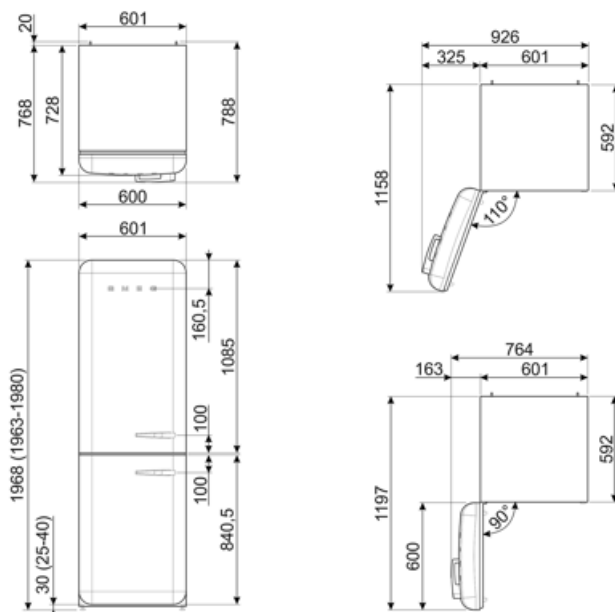

## Sähköliitännä

<b>Sähköliitännä</b>	127 W	<b>Taajuus (Hz)</b>	50/60 Hz
<b>Virta (A)</b>	0,8 A	<b>Johdon pituus</b>	180 cm
<b>Jännite (V)</b>	220-240 V	<b>Sähköpistokkeen tyyppi</b>	(F;E) Schuko

## Logistiikkatiedot

<b>Leveys (mm)</b>	601 mm	<b>Tuotteen syvyys kahvalla</b>	768 mm
<b>Syvyys ilman kahvaa</b>	728 mm	<b>Tuotteen syvyys kun ovi auki 90°</b>	1197 mm
<b>Korkeus jaloilla</b>	1968 mm	<b>Tilanjakajan syvyys</b>	20 mm
<b>Tuotteen leveys kun ovet ovat täysin auki</b>	926 mm		