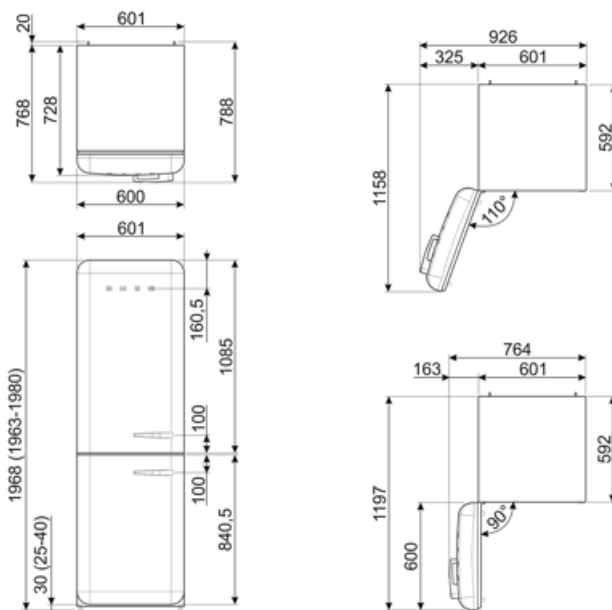

Sähköliitännä

Sähköliitännä	127 W	Taajuus (Hz)	50/60 Hz
Virta (A)	0,8 A	Johdon pituus	180 cm
Jännite (V)	220-240 V	Sähköpistokkeen tyyppi	(F;E) Schuko

Logistiikkatiedot

Leveys (mm)	601 mm	Tuotteen syvyys kahvalla	768 mm
Syvyys ilman kahvaa	728 mm	Tuotteen syvyys kun ovi auki 90°	1197 mm
Korkeus jaloilla	1968 mm	Tilanjakajan syvyys	20 mm
Tuotteen leveys kun ovet ovat täysin auki	926 mm		