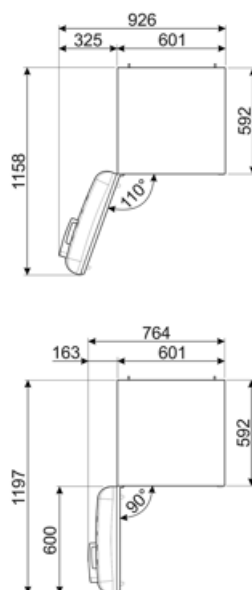

Elektrische aansluiting

Nominale aansluitwaarde	127 W	Frequentie (Hz)	50/60 Hz
Stroom (A)	0,8 A	Lengte stroomkabel	180 cm
Spanning (V)	220-240 V	Stekker	(F;E) Schuko

Logistieke informatie

Breedte product (mm)	601 mm	Diepte toestel met handvat	768 mm
Diepte zonder handvat en spacer	728 mm	Diepte toestel met deuren open 90°	1197 mm
Maximum hoogte	1968 mm	Diepte uitsparing	20 mm
Product breedte met maximale deuropening	926 mm		