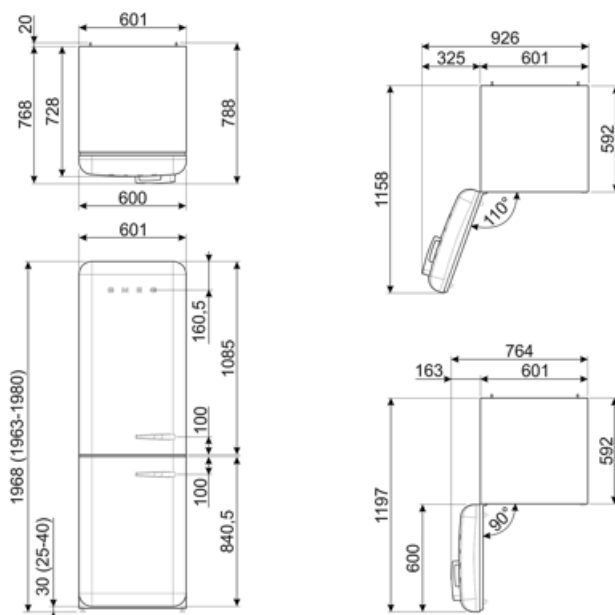

## Logistieke informatie

Breedte product (mm)	601 mm	Diepte toestel met handvat	768 mm
Diepte zonder handvat en spacer	728 mm	Diepte toestel met deuren open 90°	1197 mm
Maximum hoogte	1968 mm	Diepte uitsparing	20 mm
Product breedte met maximale deuropening	926 mm		