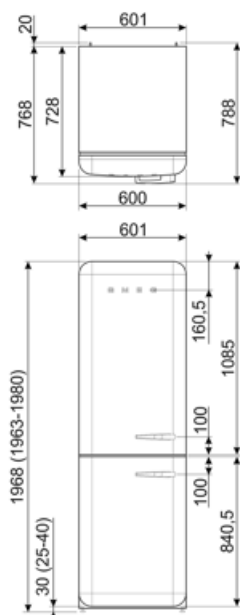

Hoeveelheid koelmiddel
Schuimmiddel

56 g
Cyclopentaan

Prestaties/Energie label - Reg. 2019

			
Annual energy consumption	158 kWh/jaar	Geluidsniveau	35 dB(A) re 1 pW
Energie-efficiëntieklasse	C	Conserveringsduur zonder stroom	24 h
Emissieklasse voor akoestisch luchtgeluid	B	4 star - Freezing capacity	6 kg/24h
Totaal netto volume	331 l	Klimaatklasse	SN, N, ST, T
Netto inhoud vriesgedeelte	97 l	EEL	64 %
Netto inhoud koelgedeeltes	234 l		

Elektrische aansluiting

Nominale aansluitwaarde	127 W	Frequentie (Hz)	50/60 Hz
Stroom (A)	0,8 A	Lengte stroomkabel	180 cm
Spanning (V)	220-240 V	Stekker	(F;E) Schuko

Logistieke informatie

Breedte product (mm)	601 mm	Diepte toestel met handvat	768 mm
Diepte zonder handvat en spacer	728 mm	Diepte toestel met deuren open 90°	1197 mm
Maximum hoogte	1968 mm	Diepte uitsparing	20 mm
Product breedte met maximale deuropening	926 mm		