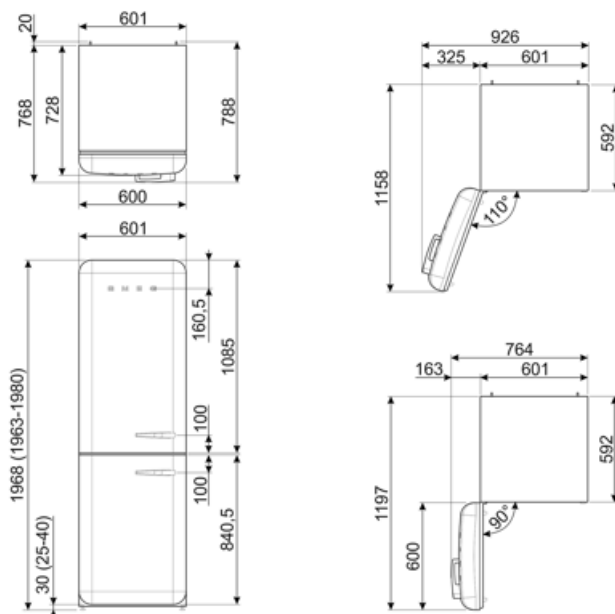

## Elektrische aansluiting

<b>Aansluitwaarde</b>	127 W	<b>Frequentie (Hz)</b>	50/60 Hz
<b>Stroom (A)</b>	0,8 A	<b>Lengte voedingskabel</b>	180 cm
<b>Spanning (V)</b>	220-240 V	<b>Stekker</b>	(F;E) Schuko

## Logistieke informatie

<b>Breedte product</b>	601 mm	<b>Productdiepte met handgreep</b>	768 mm
<b>Diepte product</b>	728 mm	<b>Productdiepte met deuren op 90° geopend</b>	1197 mm
<b>Hoogte product</b>	1968 mm	<b>Diepte afstandhouder</b>	20 mm
<b>Productbreedte met deuren maximaal geopend</b>	926 mm		