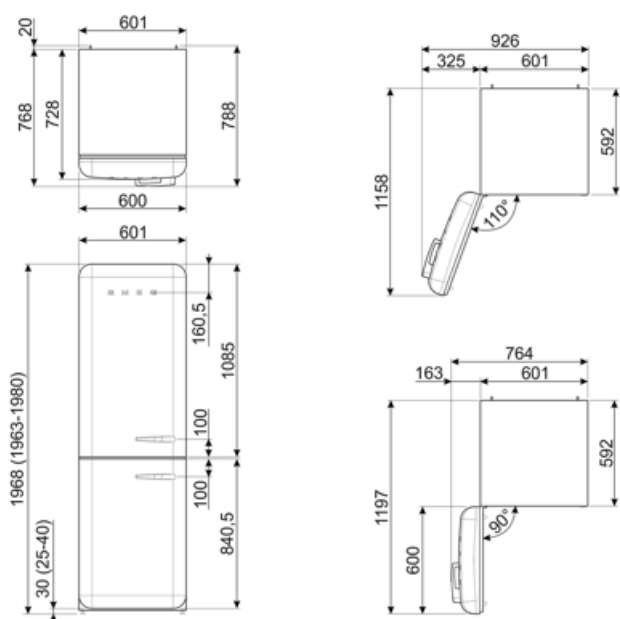

Årlig energianvändning (kWh/år)	158 kWh/a	Luftburet akustiskt buller räknat i dB(A) re 1 pW	35 dB(A) re 1 pW
Energiklass	C	Kapacitet vid strömavbrott	24 h
Utsläppsklass för luftburet akustiskt buller	B	4 stjärnor – Fryskapacitet	6 kg/24h
Totalvolym (dm³ eller liter)	331 l	Klimatklass	SN, N, ST, T
Summan av frysfackets/frysfackens volymer	97 l	EEl	64 %
Summan av lågtemperaturfackets/-ens och kylfacket/-ens volymer	234 l		

Elektrisk anslutning

Anslutningseffekt	127 W	Frekvens	50/60 Hz
Ström	0.8 A	Sladdens längd	180 cm
Volt (V)	220-240 V	Typ av kontakt	(F;E) Eurokontakt

Logistisk information

Bredd (mm)	601 mm	Djup med handtag	768 mm
Djup utan handtag	728 mm	Djup med dörr öppen 90°	1197 mm
Höjd	1968 mm	Djup på distanser	20 mm
Bredd med maximal dörröppning	926 mm