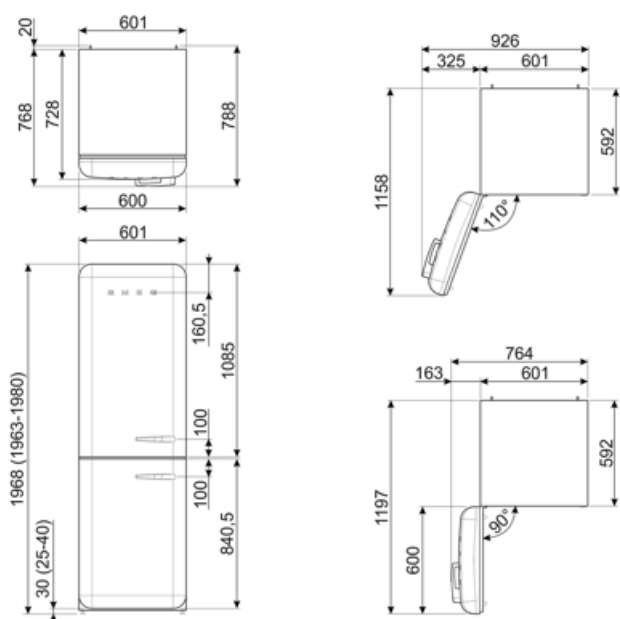

Elektrisk anslutning

Anslutningseffekt	127 W	Frekvens	50/60 Hz
Ström	0.8 A	Sladdens längd	180 cm
Volt (V)	220-240 V	Typ av kontakt	(F;E) Eurokontakt

Logistisk information

Bredd (mm)	601 mm	Djup med handtag	768 mm
Djup utan handtag	728 mm	Djup med dörr öppen 90°	1197 mm
Höjd	1968 mm	Djup på distanser	20 mm
Bredd med maximal dörröppning	926 mm		