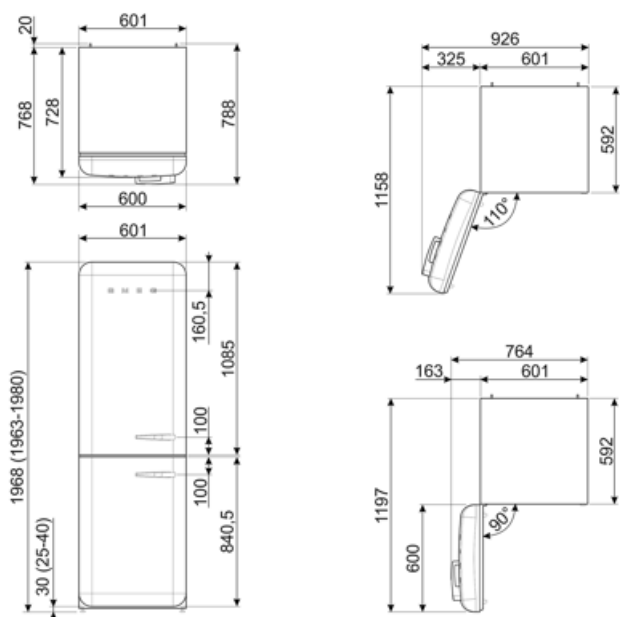

## Logistisk information

<b>Bredd (mm)</b>	601 mm	<b>Djup med handtag</b>	768 mm
<b>Djup utan handtag</b>	728 mm	<b>Djup med dörr öppen 90°</b>	1197 mm
<b>Höjd</b>	1968 mm	<b>Djup på distanser</b>	20 mm
<b>Bredd med maximal dörröppning</b>	926 mm		