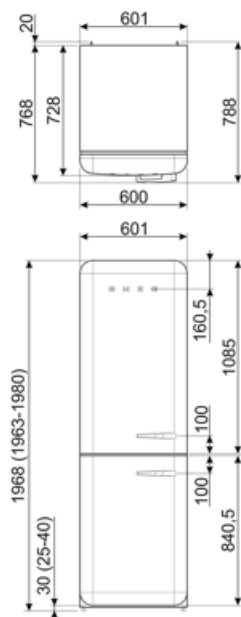

Samlet nettovolumen 331 l
Summen af mængderne af de frosne rum 97 l
Summen af mængderne i kølerummet (ne) og det (de) frosne rum 234 l

Klimaklasse SN, N, ST, T
EEI 80 %

Elektrisk tilslutning

Stik (F;E) Schuko
Elektrisk klassificering 127 W
Nuværende 0.8 A

Spænding (V) 220-240 V
Frekvens (Hz) 50/60 Hz
Kabellængde 180 cm