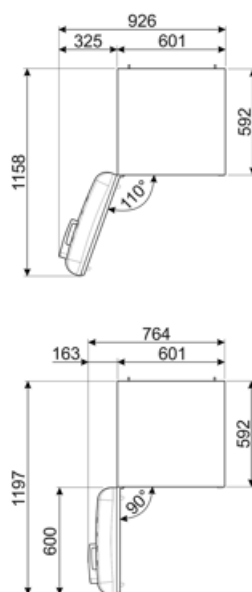

Samlet nettovolumen 331 l
Summen af mængderne af de frosne rum 97 l
Summen af mængderne i kølerummet (ne) og det (de) frosne rum 234 l

Klimaklasse SN, N, ST, T
EEI 80 %

Elektrisk tilslutning

Stik (F;E) Schuko
Elektrisk klassificering 127 W
Nuværende 0.8 A

Spænding (V) 220-240 V
Frekvens (Hz) 50/60 Hz
Kabellængde 180 cm