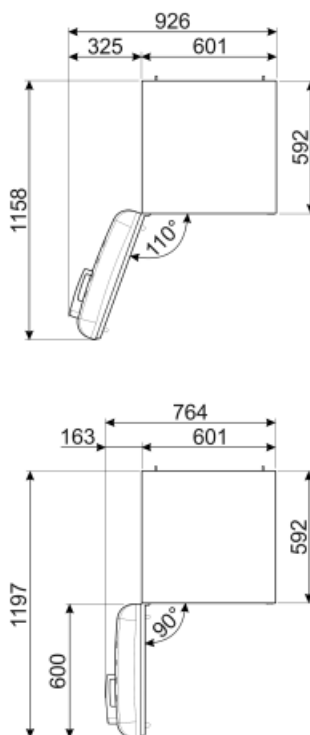

Sähköliitännä

Sähköpistokkeen tyyppi	(F;E) Schuko	Jännite (V)	220-240 V
Sähköliitännä	127 W	Taajuus (Hz)	50/60 Hz
Virta (A)	0,8 A	Johdon pituus	180 cm

Alternative products

FAB32LRD5

Saranoiden sijainti: Vasemmalla
Punainen