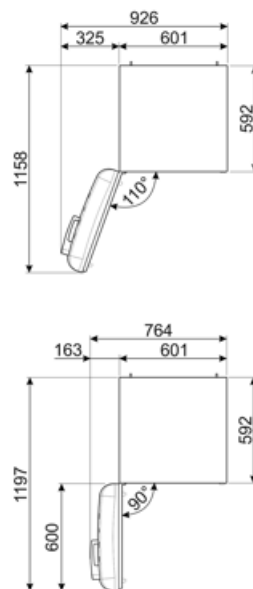

חיבור חשמלי

דירוג חיבור חשמלי	127 W	תדר (Hz)	50/60 Hz
זרם	0,8 A	אורך כבל חשמל	180 cm
(מתח (וולט	220-240 V	תקע	(F;E) Schuko

מידע לוגיסטי

רוחב	601 mm	רוחב המוצר עם פתיחה מרבית של הדלתות	926 mm
עומק ללא ידית	728 mm	עומק מוצר עם ידית	768 mm
גובה	1968 mm	עומק מוצר עם דלתות שנפתחות ב-90° מעלות	1197 mm