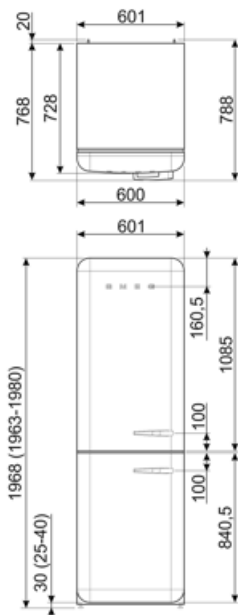

Foam agent

Cyclopentane

תווית חשמל / ביצועים – שנת 2019

צריכת חשמל שנתית	204 kWh/a	פליטות רעש נישא באוויר	37 dB(A) re 1 pW
קטגוריית יעילות אנרגטית	D	זמן עליית טמפרטורה	40 h
קטגוריית פליטות רעש נישא באוויר	C	4 כוכבים - קיבולת הקפאה	6 kg/24h
נפח נטו כולל	331 l	קטגוריית אקלים	SN, N, ST, T
סכום הנפחים של התאים הקפואים	97 l	EI	80 %
סכום הנפחים של תאי הקירור והתאים הלא קפואים	234 l		

חיבור חשמלי

דירוג חיבור חשמלי	127 W	תדר (Hz)	50/60 Hz
זרם	0,8 A	אורך כבל חשמל	180 cm
(מתח (וולט	220-240 V	תקע	(F;E) Schuko

מידע לוגיסטי

רוחב	601 mm	רוחב המוצר עם פתיחה מרבית של הדלתות	926 mm
עומק ללא ידית	728 mm	עומק מוצר עם ידית	768 mm
גובה	1968 mm	עומק מוצר עם דלתות שנפתחות ב-90° מעלות	1197 mm