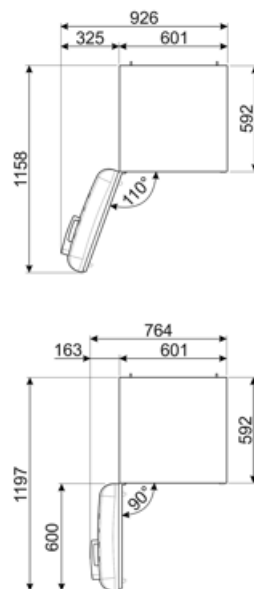

## תווית חשמל / ביצועים – שנת 2019

צריכת חשמל שנתית	204 kWh/a	פליטות רעש נישא באוויר	37 dB(A) re 1 pW
קטגוריית יעילות אנרגטית	D	זמן עליית טמפרטורה	40 h
קטגוריית פליטות רעש נישא באוויר	C	4 כוכבים - קיבולת הקפאה	6 kg/24h
נפח נטו כולל	331 l	קטגוריית אקלים	SN, N, ST, T
סכום הנפחים של התאים הקפואים	97 l	EI	80 %
סכום הנפחים של תאי הקירור והתאים הלא קפואים	234 l		

## חיבור חשמלי

דירוג חיבור חשמלי	127 W	תדר (Hz)	50/60 Hz
זרם	0.8 A	אורך כבל חשמל	180 cm
(מתח (וולט	220-240 V	תקע	(F;E) Schuko

## מידע לוגיסטי

רוחב	601 mm	רוחב המוצר עם פתיחה מרבית של הדלתות	926 mm
עומק ללא ידית	728 mm	עומק מוצר עם ידית	768 mm
גובה	1968 mm	עומק מוצר עם דלתות שנפתחות ב-90° מעלות	1197 mm