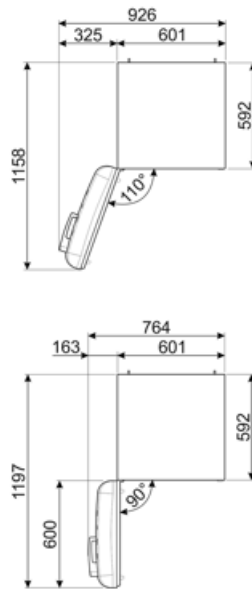

חיבור חשמלי

דירוג חיבור חשמלי	127 W	תדר (Hz)	50/60 Hz
זרם	0,8 A	אורך כבל חשמל	180 cm
(מתח (וולט	220-240 V	תקע	(F;E) Schuko

מידע לוגיסטי

רוחב	601 mm	רוחב המוצר עם פתיחה מרבית של הדלתות	926 mm
עומק ללא ידית	728 mm	עומק מוצר עם ידית	768 mm
גובה	1968 mm	עומק מוצר עם דלתות שנפתחות ב-90° מעלות	1197 mm