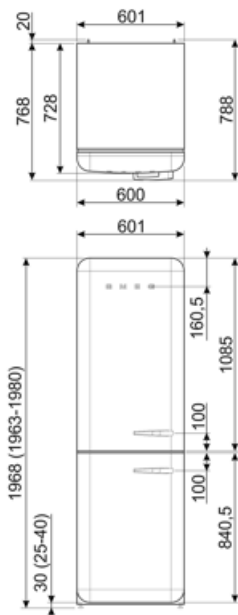

## תווית חשמל / ביצועים – שנת 2019

צריכת חשמל שנתית	204 kWh/a	פליטות רעש נישא באוויר	37 dB(A) re 1 pW
קטגוריית יעילות אנרגטית	D	זמן עליית טמפרטורה	40 h
קטגוריית פליטות רעש נישא באוויר	C	4 כוכבים - קיבולת הקפאה	6 kg/24h
נפח נטו כולל	331 l	קטגוריית אקלים	SN, N, ST, T
סכום הנפחים של התאים הקפואים	97 l	EI	80 %
סכום הנפחים של תאי הקירור והתאים הלא קפואים	234 l		

## חיבור חשמלי

דירוג חיבור חשמלי	127 W	תדר (Hz)	50/60 Hz
זרם	0.8 A	אורך כבל חשמל	180 cm
(מתח (וולט	220-240 V	תקע	(F;E) Schuko

## מידע לוגיסטי

רוחב	601 mm	רוחב המוצר עם פתיחה מרבית של הדלתות	926 mm
עומק ללא ידית	728 mm	עומק מוצר עם ידית	768 mm
גובה	1968 mm	עומק מוצר עם דלתות שנפתחות ב-90° מעלות	1197 mm