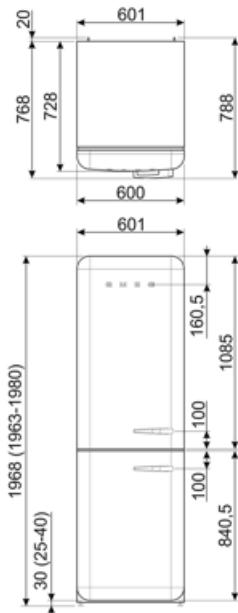

Foam agent

Cyclopentane

תוית חשמל / ביצועים – שנת 2019

צריכת חשמל שנתית	204 kWh/a	פליטות רעש נישא באוויר	37 dB(A) re 1 pW
קטגוריית יעילות אנרגטית	D	זמן עליית טמפרטורה	40 h
קטגוריית פליטות רעש נישא באוויר	C	4 כוכבים - קיבולת הקפאה	6 kg/24h
נפח נטו כולל	331 l	קטגוריית אקלים	SN, N, ST, T
סכום הנפחים של התאים הקפואים	97 l	EI	80 %
סכום הנפחים של תאי הקירור והתאים הלא קפואים	234 l		

חיבור חשמלי

דירוג חיבור חשמלי	127 W	תדר (Hz)	50/60 Hz
זרם	0,8 A	אורך כבל חשמל	180 cm
(מתח (וולט	220-240 V	תקע	(F;E) Schuko

מידע לוגיסטי

רוחב	601 mm	רוחב המוצר עם פתיחה מרבית של הדלתות	926 mm
עומק ללא ידית	728 mm	עומק מוצר עם ידית	768 mm
גובה	1968 mm	עומק מוצר עם דלתות שנפתחות ב-90° מעלות	1197 mm