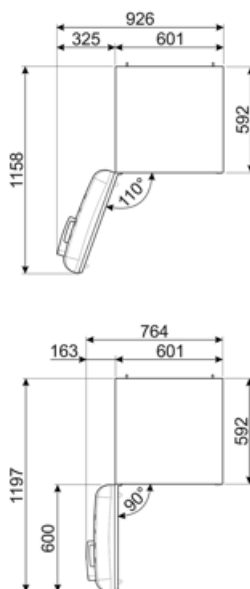

Elektromos csatlakozás

Elektromos csatlakozás névleges értéke	127 W	Frekvencia (Hz)	50/60 Hz
Áramerősség	0,8 A	Tápkábel hossza	180 cm
Feszültség (V)	220-240 V	Csatlakozódugó	(F;E) Schuko

Logisztikai információk

Termék szélesség (mm)	601 mm	Termékszélesség nyitott ajtóval	926 mm
Mélység fogantyú nélkül	728 mm	Termékmélység fogantyúval	768 mm
Magasság	1968 mm	Termékmélység 90°-os szögben nyitott ajtókkal	1197 mm