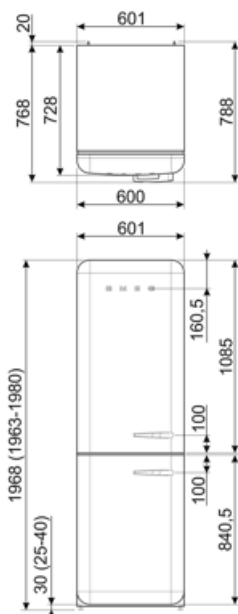

Teljesítmény / Energiacímke – 2019-es rendelet

Éves energiafogyasztás	204 kWh/a	Levegőben terjedő akusztikus zajkibocsátás	37 dB(A) re 1 pW
Energhatékonyági osztály	D	Hőmérséklet-emelkedés ideje	40 h
Levegőben terjedő akusztikus zajkibocsátási osztály	C	4 csillagos – Fagyasztási kapacitás	6 kg/24h
Teljes nettó űrtartalom	331 l	Klímaosztály	SN, N, ST, T
Fagyasztó űrtartalom	97 l	EI	80 %
Hűtőtér űrtartalom	234 l		

Elektromos csatlakozás

Elektromos csatlakozás névleges értéke	127 W	Frekvencia (Hz)	50/60 Hz
Áramerősség	0,8 A	Tápkábel hossza	180 cm
Feszültség (V)	220-240 V	Csatlakozódugó	(F;E) Schuko

Logisztikai információk

Termék szélesség (mm)	601 mm	Termékszélesség nyitott ajtóval	926 mm
Mélység fogantyú nélkül	728 mm	Termékmélység fogantyúval	768 mm
Magasság	1968 mm	Termékmélység 90°-os szögben nyitott ajtókkal	1197 mm