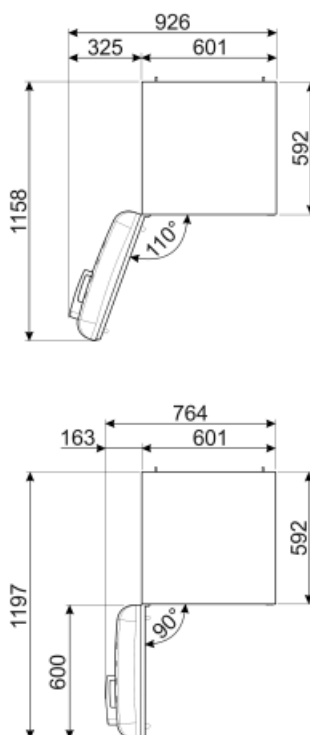

Elektrische aansluiting

Stekker	(F;E) Schuko	Spanning (V)	220-240 V
Nominale aansluitwaarde	127 W	Frequentie (Hz)	50/60 Hz
Stroom (A)	0.8 A	Lengte stroomkabel	180 cm

Alternative products

FAB32LRD5

Positie scharnier: Links
Rood