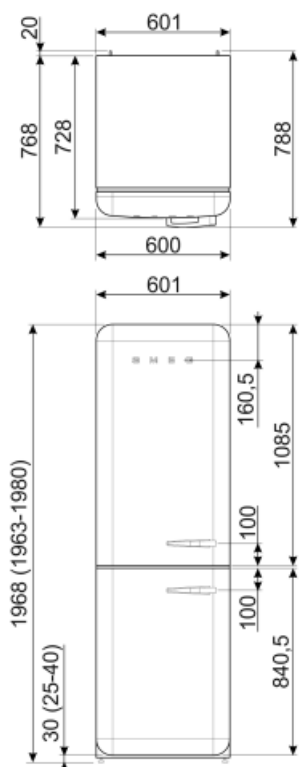

Prestaties/Energie label - Reg. 2019

Annual energy consumption	204 kWh/jaar	Geluidsniveau	37 dB(A) re 1pW
Energie-efficiëntieklasse	D	Conserveringsduur zonder stroom	40 h
Emissieklasse voor akoestisch luchtgeluid	C	4 star - Freezing capacity	6 Kg/24h
Totaal netto volume	331 l	Klimaatklasse	SN, N, ST, T
Netto inhoud vriesgedeelte	97 l	EEL	80 %
Netto inhoud koelgedeeltes	234 l		

Elektrische aansluiting

Stekker	(F;E) Schuko	Spanning (V)	220-240 V
Nominale aansluitwaarde	127 W	Frequentie (Hz)	50/60 Hz
Stroom (A)	0.8 A	Lengte stroomkabel	180 cm