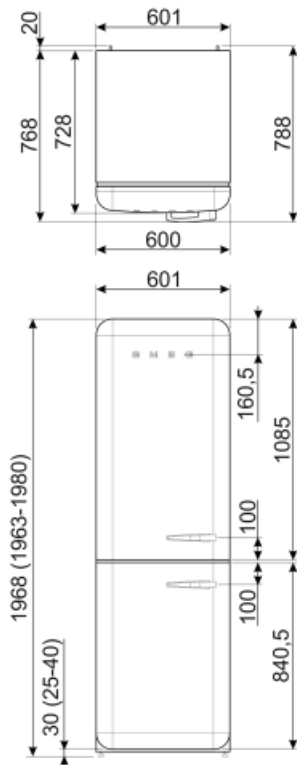

Performance / Energy Label - Reg. 2019

	Energieverbruik per jaar 204 kWh/a	Akoestische geluidsemissie	37 dB(A) re 1 pW
	Energie-efficiëntieklasse D	Conserveringsduur zonder stroom	40 h
	Geluidsniveau klasse C	4 sterren-vriescapaciteit	6 Kg/24h
	Totaal netto inhoud 331 l	Klimaatklasse	SN, N, ST, T
	Netto inhoud vriescompartiment 97 l	EEL	80 %
	Netto inhoud koelcompartiment(en) 234 l		

Elektrische aansluiting

Stekker	(F;E) Schuko	Spanning (V)	220-240 V
Aansluitwaarde	127 W	Frequentie (Hz)	50/60 Hz
Stroom (A)	0,8 A	Lengte voedingskabel	180 cm