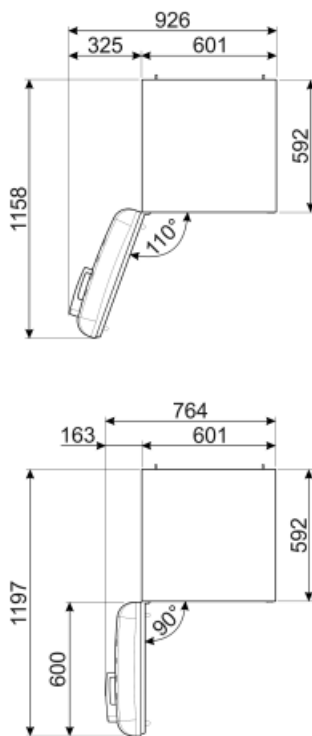

Årlig energianvändning (kWh/år)	204 kWh/a
Energiklass	D
Utsläppsklass för luftburet akustiskt buller	C
Totalvolym (dm³ eller liter)	331 l
Summan av frysfackets/frysfackens volymer	97 l
Summan av lågtemperaturfackets/-ens och kylfacket/-ens volymer	234 l

Luftburet akustiskt buller räknat i dB(A) re 1 pW	37 dB(A) re 1 pW
Kapacitet vid strömavbrott	40 h
4 stjärnor – Fryskapacitet	6 Kg/24h
Klimatklass	SN, N, ST, T
EI	80 %

Elektrisk anslutning

Typ av kontakt	(F;E) Eurokontakt	Volt (V)	220-240 V
Anslutningseffekt	127 W	Frekvens	50/60 Hz
Ström	0,8 A	Sladdens längd	180 cm