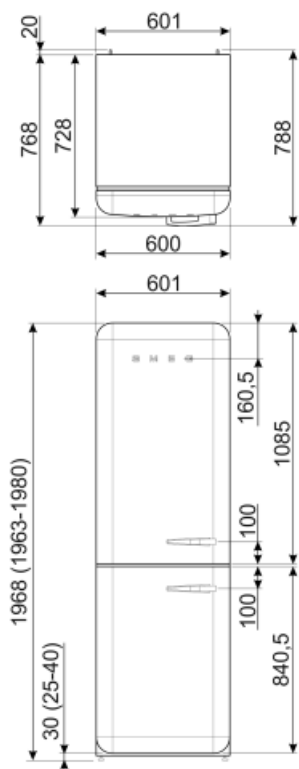

Prestanda/Energimärkning – Reg. 2019

Årlig energianvändning (kWh/år)	204 kWh/a
Energiklass	D
Utsläppsklass för luftburet akustiskt buller	C
Totalvolym (dm ³ eller liter)	331 l
Summan av frysfackets/frysfackens volymer	97 l
Summan av lågtemperaturfackets/-ens och kylfacket/-ens volymer	234 l

Luftburet akustiskt buller räknat i dB(A) re 1 pW	37 dB(A) re 1 pW
Kapacitet vid strömavbrott	40 h
4 stjärnor – Fryskapacitet	6 Kg/24h
Klimatklass	SN, N, ST, T
EI	80 %

Elektrisk anslutning

Typ av kontakt	(F;E) Eurokontakt	Volt (V)	220-240 V
Anslutningseffekt	127 W	Frekvens	50/60 Hz
Ström	0,8 A	Sladdens längd	180 cm