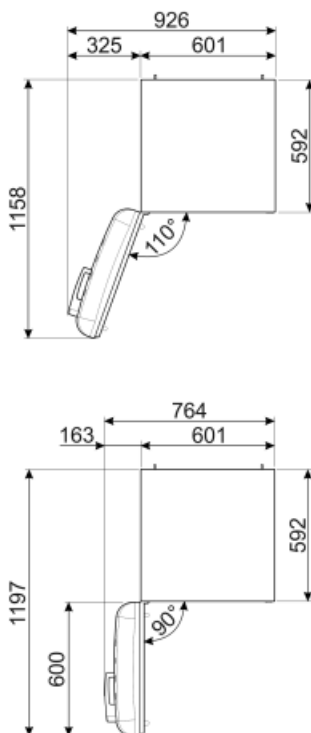

Luftburet akustiskt buller räknat i dB(A) re 1 pW	37 dB(A) re 1 pW
Kapacitet vid strömavbrott	40 h
4 stjärnor – Fryskapacitet	6 Kg/24h
Klimatklass	SN, N, ST, T
EEl	80 %

Elektrisk anslutning

Typ av kontakt	(F;E) Eurokontakt	Volt (V)	220-240 V
Anslutningseffekt	127 W	Frekvens	50/60 Hz
Ström	0.8 A	Sladdens längd	180 cm