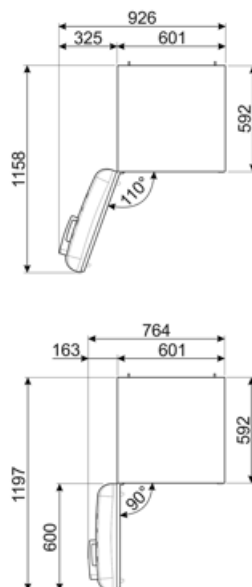

Sähköliitännä

Sähköliitännä	127 W	Taajuus (Hz)	50/60 Hz
Virta (A)	0,8 A	Johdon pituus	180 cm
Jännite (V)	220-240 V	Sähköpistokkeen tyyppi	(F;E) Schuko

Logistiikkatiedot

Leveys (mm)	601 mm	Tuotteen leveys kun ovet ovat täysin auki	926 mm
Syvyys ilman kahvaa	728 mm	Tuotteen syvyys kahvalla	768 mm
Korkeus jaloilla	1968 mm	Tuotteen syvyys kun ovi auki 90°	1197 mm