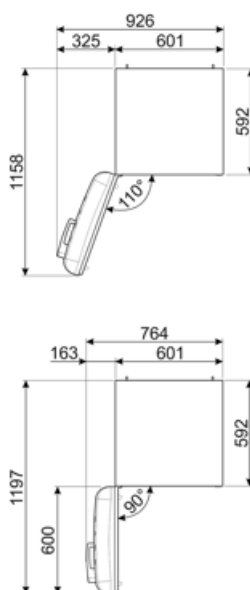

## Sähköliitännä

<b>Sähköliitännä</b>	127 W	<b>Taajuus (Hz)</b>	50/60 Hz
<b>Virta (A)</b>	0,8 A	<b>Johdon pituus</b>	180 cm
<b>Jännite (V)</b>	220-240 V	<b>Sähköpistokkeen tyyppi</b>	(F;E) Schuko

## Logistiikkatiedot

<b>Leveys (mm)</b>	601 mm	<b>Tuotteen leveys kun ovet ovat täysin auki</b>	926 mm
<b>Syvyys ilman kahvaa</b>	728 mm	<b>Tuotteen syvyys kahvalla</b>	768 mm
<b>Korkeus jaloilla</b>	1968 mm	<b>Tuotteen syvyys kun ovi auki 90°</b>	1197 mm