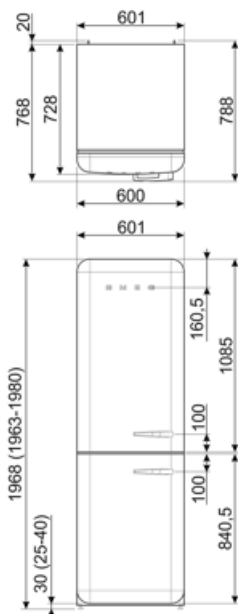

Jääkaappiaineen määrä (g)
Vaahdon tyyppi

56 g
Syklopentaani

Suorituskyky / energiamerkintä - as. 2019

Vuotuinen energiankulutus	158 kWh/a	Äänitaso	35 dB(A) re 1 pW
Energialuokka	C	Kohotus aika	24 h
Äänitason luokka	B	4 tähteä - pakastuskapasiteetti	6 kg/24h
Kokonaisnettotilavuus	331 l	Ilmastoluokitus	SN, N, ST, T
Pakastetilojen tilavuuden summa	97 l	EEl	64 %
Kylmäsäilytystilojen ja pakastamattomien tilojen tilavuuksien summa	234 l		

Sähköliitännä

Sähköliitännä	127 W	Taajuus (Hz)	50/60 Hz
Virta (A)	0,8 A	Johdon pituus	180 cm
Jännite (V)	220-240 V	Sähköpistokkeen tyyppi	(F;E) Schuko

Logistiikkatiedot

Leveys (mm)	601 mm	Tuotteen leveys kun ovet ovat täysin auki	926 mm
Syvyys ilman kahvaa	728 mm	Tuotteen syvyys kahvalla	768 mm
Korkeus jaloilla	1968 mm	Tuotteen syvyys kun ovi auki 90°	1197 mm