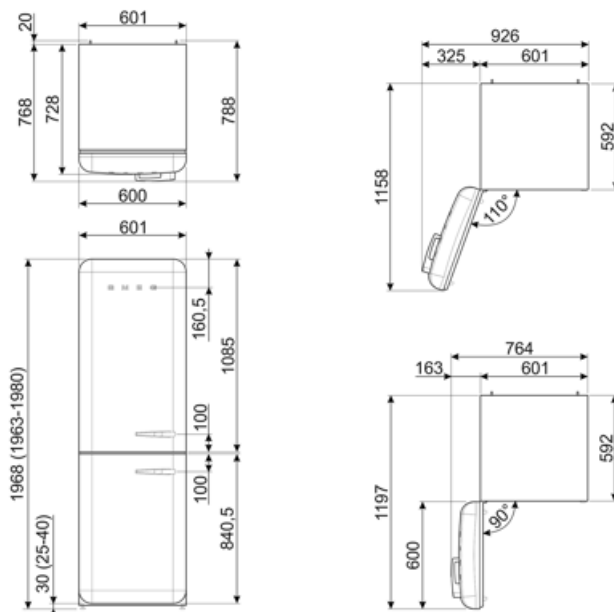

Performance / Energy Label - Reg. 2019

Energieverbruik per jaar	158 kWh/a	Akoestische geluidsemis­sie	35 dB(A) re 1 pW
Energie-efficiëntieklasse	C	Conserveringsduur zonder stroom	24 h
Geluidsniveau klasse	B	4 sterren-vriescapaciteit	6 kg/24h
Totaal netto inhoud	331 l	Klimaatklasse	SN, N, ST, T
Netto inhoud vriescompartiment	97 l	EI	64 %
Netto inhoud koelcompartiment(en)	234 l		

Elektrische aansluiting

Aansluitwaarde	127 W	Frequentie (Hz)	50/60 Hz
Stroom (A)	0.8 A	Lengte voedingskabel	180 cm
Spanning (V)	220-240 V	Stekker	(F;E) Schuko

Logistieke informatie

Breedte product	601 mm	Productbreedte met deuren maximaal geopend	926 mm
Diepte product	728 mm	Productdiepte met handgreep	768 mm
Hoogte product	1968 mm	Productdiepte met deuren op 90° geopend	1197 mm